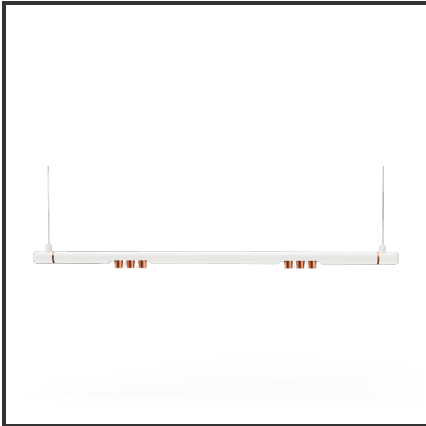

MAMBA KUPS 120 PENDEL

9010 Koper 4000K/CRI90 15° Dali

Beamangle	15°	Kleur	RAL9010
CRI	>90	Kleur 2	Koper
Colour Deviation (SDCM)	3 sdcM	Led type	SMD
Colour Temperature	4000K	Lumen Maintenance	L80B10 bij 50.000
Connected Load	2x3W	Lumen/W	100lm/W
Connected Voltage	220-240V	Luminous flux of luminaire	600lm
Dim	Dali	Material Housing	Aluminium
Dimensions	O42x1290	Material Lens/Reflector/Diffusor	PMMA
Energy Efficiency Class	A+	Mounting Type	Pendel
Frequency	50-60Hz	PF	0,98
IK	07	Protection Class	II
IP	40	Suspension Length	1,5m
		UGR	16

Product Description

Nostalgisch pendelarmatuur in een modern jasje. De MAMBA staat garant voor een **authentieke touch** in elk interieur. Dit eigentijds lijnarmatuur gaat resoluut voor een strakke afwerking. Verkrijgbaar in twee uitvoeringen: **STRIBE** (lijnverlichting) en **KUPS** (spotverlichting). Kies de MAMBA in jouw favoriete kleur (**RAL9005, RAL9010 of RAL9016**). Op zoek naar nét dat tikkeltje specialer? Ga dan voor een contrasterende kleur van KUPS. Verkrijgbaar in 120 & 150.