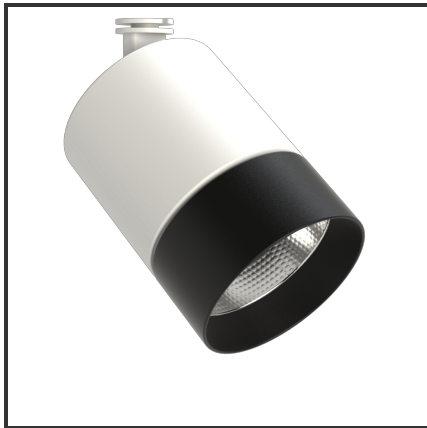

OKKO 10

9010 9005 2700K/CRI90 60° Dali

Beamangle	60°	IP	44
CIE Flux Codes	96 99 100 100 100	Kleur	RAL9010
CRI	90	Kleur 2	RAL9005
Colour Deviation (SDCM)	3 sdcM	Led type	COB
Colour Temperature	2700K	Lumen Maintenance	L80B10 bij 50.000
Connected Load	10W	Lumen/W	100lm/W
Connected Voltage	230VAC track-in	Luminous flux of luminaire	1000lm
Dim	Dali	Material Housing	Aluminium
Dimensions	122x83	Material Lens/Reflector/Diffusor	Aluminium
Energy Efficiency Class	A++	Mounting Type	Opbouw
Frequency	50Hz	PF	0,9
IK	06	UGR	19

Product Description

De OKKO-OQQU familie is een tracklight ontworpen uit de vraag van de omgeving. Tijdens het productieproces stonde één aspect centraal: **Modulariteit**. Deze insteek zorgde voor **720 mogelijkheden**. 2 soorten buitenringen (geometrisch of egaal) zorgen voor een uniek design. Elk design is verkrijgbaar in een kleur naar keuze (steeds op aanvraag). Standaardkleuren voor de body: Zwart & Wit. De standaardkleuren voor de buitenringen zijn: Zwart (B), Mat Zwart (MB), Wit (W), Matt Wit (MW), Goud (G), Koper (C). 3 vermogens (10W, 20W en 25W) en 3 verschillende reflectoren (23°, 36°, 60°) zorgen voor een uniek geheel. Een hoge CRI (CRI) maakt dat de trackspot een veel gevraagd armatuur is voor de retail en voor hospitality.