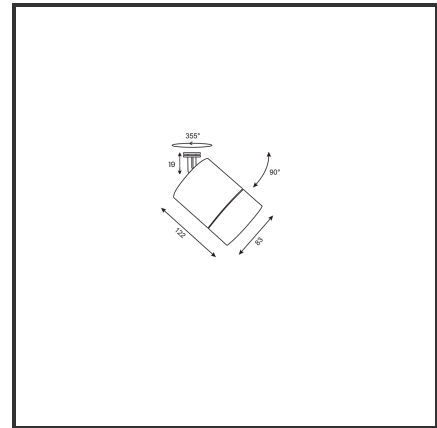

# OKKO 20

9005 Koper 3000K/CRI90 23° Casambi

Beamangle	23°	IP	44
CIE Flux Codes	96 99 100 100 100	Kleur	RAL9005
CRI	90	Kleur 2	Koper
Colour Deviation (SDCM)	3 sdcn	Led type	COB
Colour Temperature	3000K	Lumen Maintenance	L80B10 bij 50.000
Connected Load	20W	Lumen/W	100lm/W
Connected Voltage	230VAC track-in	Luminous flux of luminaire	2000lm
Dim	Casambi	Material Housing	Aluminium
Dimensions	122x83	Material Lens/Reflector/Diffusor	Aluminium
Energy Efficiency Class	A++	Mounting Type	Opbouw
Frequency	50Hz	PF	0,9
IK	06	UGR	19

## Product Description

De OKKO-OQQU familie is een tracklight ontworpen uit de vraag van de omgeving. Tijdens het productieproces stonder één aspect centraal: **Modulariteit**. Deze insteek zorgde voor **720 mogelijkheden**. 2 soorten buitenringen (geometrisch of egaal) zorgen voor een uniek design. Elk design is verkrijgbaar in een kleur naar keuze (steeds op aanvraag). Standaardkleuren voor de body: Zwart & Wit. De standaardkleuren voor de buitenringen zijn: Zwart (B), Mat Zwart (MB), Wit (W), Matt Wit (MW), Goud (G), Koper (C). 3 vermogens (10W, 20W en 25W) en 3 verschillende reflectoren (23°, 36°, 60°) zorgen voor een uniek geheel. Een hoge CRI (CRI) maakt dat de trackspot een veel gevraagd armatuur is voor de retail en voor hospitality.