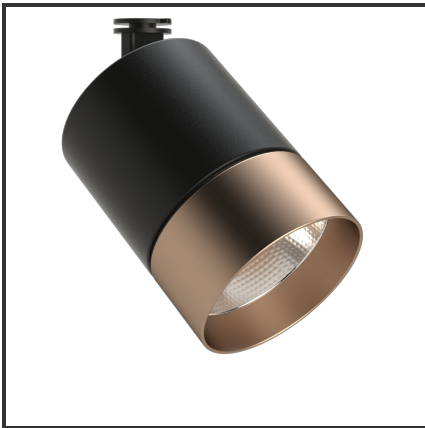

# OKKO 20

9005 Koper 3000K/CRI90 23° Casambi

Beamangle	23°	IP	44
CIE Flux Codes	96 99 100 100 100	Kleur	RAL9005
CRI	90	Kleur 2	Koper
Colour Deviation (SDCM)	3 sdcn	Led type	COB
Colour Temperature	3000K	Lumen Maintenance	L80B10 bij 50.000
Connected Load	20W	Lumen/W	100lm/W
Connected Voltage	230VAC track-in	Luminous flux of luminaire	2000lm
Dim	Casambi	Material Housing	Aluminium
Dimensions	122x83	Material Lens/Reflector/Diffusor	Aluminium
Energy Efficiency Class	A++	Mounting Type	Opbouw
Frequency	50Hz	PF	0,9
IK	06	UGR	19

## Product Description

De OKKO-OQQU familie is een tracklight ontworpen uit de vraag van de omgeving. Tijdens het productieproces stonder één aspect centraal: **Modulariteit**. Deze insteek zorgde voor **720 mogelijkheden**. 2 soorten buitenringen (geometrisch of egaal) zorgen voor een uniek design. Elk design is verkrijgbaar in een kleur naar keuze (steeds op aanvraag). Standaardkleuren voor de body: Zwart & Wit. De standaardkleuren voor de buitenringen zijn: Zwart (B), Mat Zwart (MB), Wit (W), Matt Wit (MW), Goud (G), Koper (C). 3 vermogens (10W, 20W en 25W) en 3 verschillende reflectoren (23°, 36°, 60°) zorgen voor een uniek geheel. Een hoge CRI (CRI) maakt dat de trackspot een veel gevraagd armatuur is voor de retail en voor hospitality.