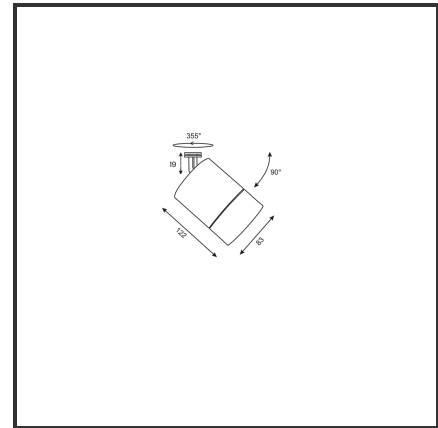

OKKO 20

9010 Goud 4000K/CRI90 23° Casambi

Beamangle	23°	IP	44
CIE Flux Codes	96 99 100 100 100	Kleur	RAL9010
CRI	90	Kleur 2	Goud
Colour Deviation (SDCM)	3 sdcn	Led type	COB
Colour Temperature	4000K	Lumen Maintenance	L80B10 bij 50.000
Connected Load	20W	Lumen/W	100lm/W
Connected Voltage	230VAC track-in	Luminous flux of luminaire	2000lm
Dim	Casambi	Material Housing	Aluminium
Dimensions	122x83	Material Lens/Reflector/Diffusor	Aluminium
Energy Efficiency Class	A++	Mounting Type	Opbouw
Frequency	50Hz	PF	0,9
IK	06	UGR	19

Product Description

De OKKO-OQQU familie is een tracklight ontworpen uit de vraag van de omgeving. Tijdens het productieproces stonder één aspect centraal: **Modulariteit**. Deze insteek zorgde voor **720 mogelijkheden**. 2 soorten buitenringen (geometrisch of egaal) zorgen voor een uniek design. Elk design is verkrijgbaar in een kleur naar keuze (steeds op aanvraag). Standaardkleuren voor de body: Zwart & Wit. De standaardkleuren voor de buitenringen zijn: Zwart (B), Mat Zwart (MB), Wit (W), Matt Wit (MW), Goud (G), Koper (C). 3 vermogens (10W, 20W en 25W) en 3 verschillende reflectoren (23°, 36°, 60°) zorgen voor een uniek geheel. Een hoge CRI (CRI) maakt dat de trackspot een veel gevraagd armatuur is voor de retail en voor hospitality.