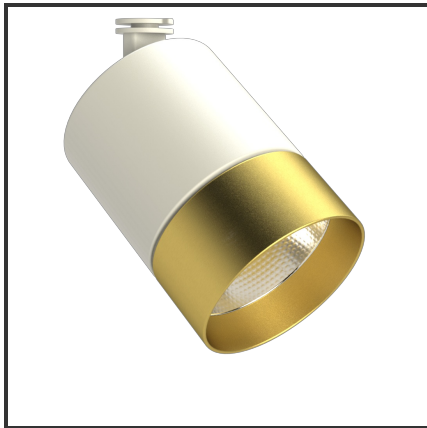

OKKO 20

9010 Goud 4000K/CRI90 23° Casambi

Beamangle	23°	IP	44
CIE Flux Codes	96 99 100 100 100	Kleur	RAL9010
CRI	90	Kleur 2	Goud
Colour Deviation (SDCM)	3 sdcn	Led type	COB
Colour Temperature	4000K	Lumen Maintenance	L80B10 bij 50.000
Connected Load	20W	Lumen/W	100lm/W
Connected Voltage	230VAC track-in	Luminous flux of luminaire	2000lm
Dim	Casambi	Material Housing	Aluminium
Dimensions	122x83	Material Lens/Reflector/Diffusor	Aluminium
Energy Efficiency Class	A++	Mounting Type	Opbouw
Frequency	50Hz	PF	0,9
IK	06	UGR	19

Product Description

De OKKO-OQQU familie is een tracklight ontworpen uit de vraag van de omgeving. Tijdens het productieproces stonder één aspect centraal: **Modulariteit**. Deze insteek zorgde voor **720 mogelijkheden**. 2 soorten buitenringen (geometrisch of egaal) zorgen voor een uniek design. Elk design is verkrijgbaar in een kleur naar keuze (steeds op aanvraag). Standaardkleuren voor de body: Zwart & Wit. De standaardkleuren voor de buitenringen zijn: Zwart (B), Mat Zwart (MB), Wit (W), Matt Wit (MW), Goud (G), Koper (C). 3 vermogens (10W, 20W en 25W) en 3 verschillende reflectoren (23°, 36°, 60°) zorgen voor een uniek geheel. Een hoge CRI (CRI) maakt dat de trackspot een veel gevraagd armatuur is voor de retail en voor hospitality.