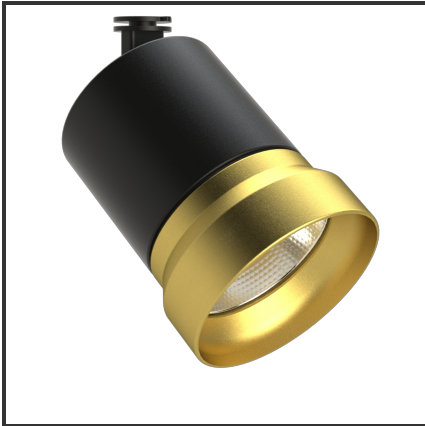

OQQU 10

9005 Goud 2700K/CRI90 23° on/off

Beamangle	23°	IP	44
CIE Flux Codes	96 99 100 100 100	Kleur	RAL9005
CRI	90	Kleur 2	Goud
Colour Deviation (SDCM)	3 sdcM	Led type	COB
Colour Temperature	2700K	Lumen Maintenance	L80B10 bij 50.000
Connected Load	10W	Lumen/W	100lm/W
Connected Voltage	230VAC track-in	Luminous flux of luminaire	1000lm
Dim	Nee	Material Housing	Aluminium
Dimensions	122x93	Material Lens/Reflector/Diffusor	Aluminium
Energy Efficiency Class	A++	Mounting Type	Opbouw
Frequency	50Hz	PF	0,9
IK	06	UGR	19

Reference : 000030490

Product Description

De OKKO-OQQU familie is een tracklight ontworpen uit de vraag van de omgeving. Tijdens het productieproces stonde één aspect centraal: **Modulariteit**. Deze insteek zorgde voor **720 mogelijkheden**. 2 soorten buitenringen (geometrisch of egaal) zorgen voor een uniek design. Elk design is verkrijgbaar in een kleur naar keuze (steeds op aanvraag). Standaardkleuren voor de body: Zwart & Wit. De standaardkleuren voor de buitenringen zijn: Zwart (B), Mat Zwart (MB), Wit (W), Matt Wit (MW), Goud (G), Koper (C). 3 vermogens (10W, 20W en 25W) en 3 verschillende reflectoren (23°, 36°, 60°) zorgen voor een uniek geheel. Een hoge CRI (CRI) maakt dat de trackspot een veel gevraagd armatuur is voor de retail en voor hospitality.