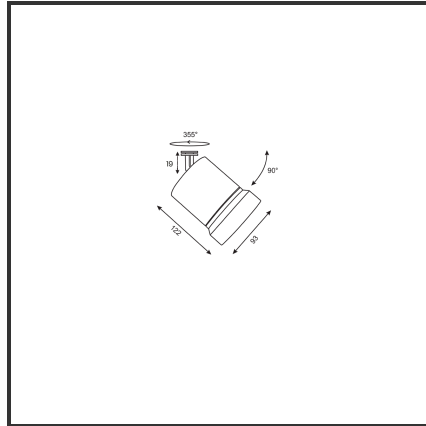

OQQU 10

9005 Goud 2700K/CRI90 23° on/off

Beamangle	23°	IP	44
CIE Flux Codes	96 99 100 100 100	Kleur	RAL9005
CRI	90	Kleur 2	Goud
Colour Deviation (SDCM)	3 sdcM	Led type	COB
Colour Temperature	2700K	Lumen Maintenance	L80B10 bij 50.000
Connected Load	10W	Lumen/W	100lm/W
Connected Voltage	230VAC track-in	Luminous flux of luminaire	1000lm
Dim	Nee	Material Housing	Aluminium
Dimensions	122x93	Material Lens/Reflector/Diffusor	Aluminium
Energy Efficiency Class	A++	Mounting Type	Opbouw
Frequency	50Hz	PF	0,9
IK	06	UGR	19

Reference : 000030490

Product Description

De OKKO-OQQU familie is een tracklight ontworpen uit de vraag van de omgeving. Tijdens het productieproces stonde één aspect centraal: **Modulariteit**. Deze insteek zorgde voor **720 mogelijkheden**. 2 soorten buitenringen (geometrisch of egaal) zorgen voor een uniek design. Elk design is verkrijgbaar in een kleur naar keuze (steeds op aanvraag). Standaardkleuren voor de body: Zwart & Wit. De standaardkleuren voor de buitenringen zijn: Zwart (B), Mat Zwart (MB), Wit (W), Matt Wit (MW), Goud (G), Koper (C). 3 vermogens (10W, 20W en 25W) en 3 verschillende reflectoren (23°, 36°, 60°) zorgen voor een uniek geheel. Een hoge CRI (CRI) maakt dat de trackspot een veel gevraagd armatuur is voor de retail en voor hospitality.