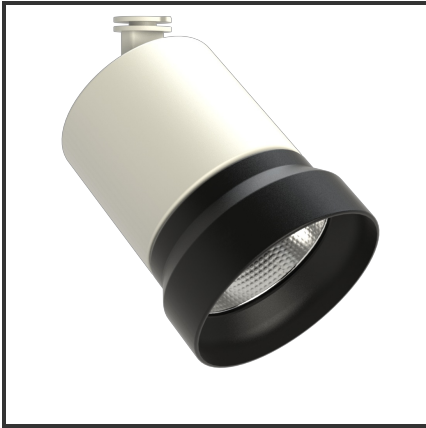

OQQU 10

9010 9005 2700K/CRI90 36° Casambi

Beamangle	36°	IP	44
CIE Flux Codes	96 99 100 100 100	Kleur	RAL9010
CRI	90	Kleur 2	RAL9005
Colour Deviation (SDCM)	3 sdcM	Led type	COB
Colour Temperature	2700K	Lumen Maintenance	L80B10 bij 50.000
Connected Load	10W	Lumen/W	100lm/W
Connected Voltage	230VAC track-in	Luminous flux of luminaire	1000lm
Dim	Casambi	Material Housing	Aluminium
Dimensions	122x93	Material Lens/Reflector/Diffusor	Aluminium
Energy Efficiency Class	A++	Mounting Type	Opbouw
Frequency	50Hz	PF	0,9
IK	06	UGR	19

Product Description

De OKKO-OQQU familie is een tracklight ontworpen uit de vraag van de omgeving. Tijdens het productieproces stonden één aspect centraal: **Modulariteit**. Deze insteek zorgde voor **720 mogelijkheden**. 2 soorten buitenringen (geometrisch of egaal) zorgen voor een uniek design. Elk design is verkrijgbaar in een kleur naar keuze (steeds op aanvraag). Standaardkleuren voor de body: Zwart & Wit. De standaardkleuren voor de buitenringen zijn: Zwart (B), Mat Zwart (MB), Wit (W), Matt Wit (MW), Goud (G), Koper (C). 3 vermogens (10W, 20W en 25W) en 3 verschillende reflectoren (23°, 36°, 60°) zorgen voor een uniek geheel. Een hoge CRI (CRI) maakt dat de trackspot een veel gevraagd armatuur is voor de retail en voor hospitality.