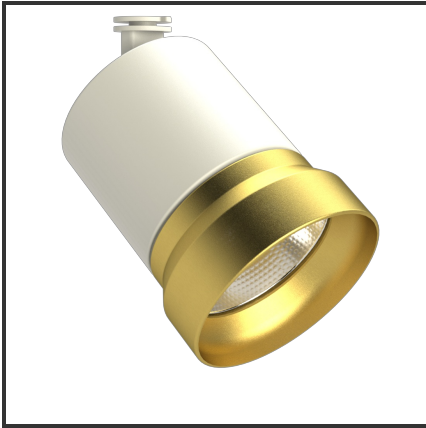

OQQU 10

9010 Goud 4000K/CRI90 36° Casambi

Beamangle	36°	IP	44
CIE Flux Codes	96 99 100 100 100	Kleur	RAL9010
CRI	90	Kleur 2	Goud
Colour Deviation (SDCM)	3 sdcM	Led type	COB
Colour Temperature	4000K	Lumen Maintenance	L80B10 bij 50.000
Connected Load	10W	Lumen/W	100lm/W
Connected Voltage	230VAC track-in	Luminous flux of luminaire	1000lm
Dim	Casambi	Material Housing	Aluminium
Dimensions	122x93	Material Lens/Reflector/Diffusor	Aluminium
Energy Efficiency Class	A++	Mounting Type	Opbouw
Frequency	50Hz	PF	0,9
IK	06	UGR	19

Product Description

De OKKO-OQQU familie is een tracklight ontworpen uit de vraag van de omgeving. Tijdens het productieproces stonde één aspect centraal: **Modulariteit**. Deze insteek zorgde voor **720 mogelijkheden**. 2 soorten buitenringen (geometrisch of egaal) zorgen voor een uniek design. Elk design is verkrijgbaar in een kleur naar keuze (steeds op aanvraag). Standaardkleuren voor de body: Zwart & Wit. De standaardkleuren voor de buitenringen zijn: Zwart (B), Mat Zwart (MB), Wit (W), Matt Wit (MW), Goud (G), Koper (C). 3 vermogens (10W, 20W en 25W) en 3 verschillende reflectoren (23°, 36°, 60°) zorgen voor een uniek geheel. Een hoge CRI (CRI) maakt dat de trackspot een veel gevraagd armatuur is voor de retail en voor hospitality.