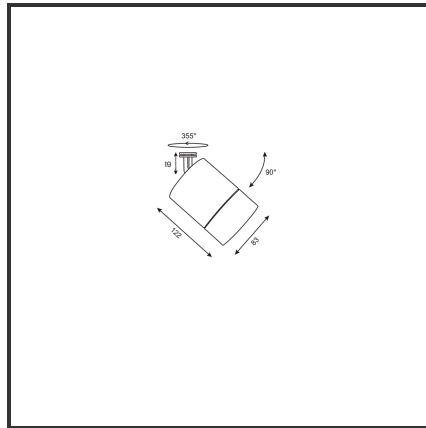

# OQQU 20

9005 9005 2700K/CRI90 23° Casambi

Beamangle	23°	IP	44
CIE Flux Codes	96 99 100 100 100	Kleur	RAL9005
CRI	90	Kleur 2	RAL9005
Colour Deviation (SDCM)	3 sdcm	Led type	COB
Colour Temperature	2700K	Lumen Maintenance	L80B10 bij 50.000
Connected Load	20W	Lumen/W	100lm/W
Connected Voltage	230VAC track-in	Luminous flux of luminaire	2000lm
Dim	Casambi	Material Housing	Aluminium
Dimensions	122x93	Material Lens/Reflector/Diffusor	Aluminium
Energy Efficiency Class	A++	Mounting Type	Opbouw
Frequency	50Hz	PF	0,9
IK	06	UGR	19

## Product Description

De OKKO-OQQU familie is een tracklight ontworpen uit de vraag van de omgeving. Tijdens het productieproces stonder één aspect centraal: **Modulariteit**. Deze insteek zorgde voor **720 mogelijkheden**. 2 soorten buitenringen (geometrisch of egaal) zorgen voor een uniek design. Elk design is verkrijgbaar in een kleur naar keuze (steeds op aanvraag). Standaardkleuren voor de body: Zwart & Wit. De standaardkleuren voor de buitenringen zijn: Zwart (B), Mat Zwart (MB), Wit (W), Matt Wit (MW), Goud (G), Koper (C). 3 vermogens (10W, 20W en 25W) en 3 verschillende reflectoren (23°, 36°, 60°) zorgen voor een uniek geheel. Een hoge CRI (CRI) maakt dat de trackspot een veel gevraagd armatuur is voor de retail en voor hospitality.