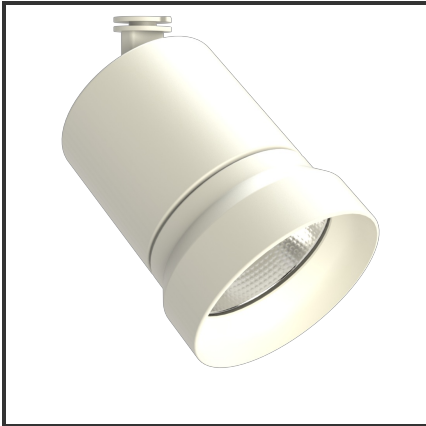

OQQU 20

9010 9010 3000K/CRI90 36° Dali push

Beamangle	36°	IP	44
CIE Flux Codes	96 99 100 100 100	Kleur	RAL9010
CRI	90	Kleur 2	RAL9010
Colour Deviation (SDCM)	3 sdcm	Led type	COB
Colour Temperature	3000K	Lumen Maintenance	L80B10 bij 50.000
Connected Load	20W	Lumen/W	100lm/W
Connected Voltage	230VAC track-in	Luminous flux of luminaire	2000lm
Dim	Dali push	Material Housing	Aluminium
Dimensions	122x93	Material Lens/Reflector/Diffusor	Aluminium
Energy Efficiency Class	A++	Mounting Type	Opbouw
Frequency	50Hz	PF	0,9
IK	06	UGR	19

Product Description

De OKKO-OQQU familie is een tracklight ontworpen uit de vraag van de omgeving. Tijdens het productieproces stonder één aspect centraal: **Modulariteit**. Deze insteek zorgde voor **720 mogelijkheden**. 2 soorten buitenringen (geometrisch of egaal) zorgen voor een uniek design. Elk design is verkrijgbaar in een kleur naar keuze (steeds op aanvraag). Standaardkleuren voor de body: Zwart & Wit. De standaardkleuren voor de buitenringen zijn: Zwart (B), Mat Zwart (MB), Wit (W), Matt Wit (MW), Goud (G), Koper (C). 3 vermogens (10W, 20W en 25W) en 3 verschillende reflectoren (23°, 36°, 60°) zorgen voor een uniek geheel. Een hoge CRI (CRI) maakt dat de trackspot een veel gevraagd armatuur is voor de retail en voor hospitality.