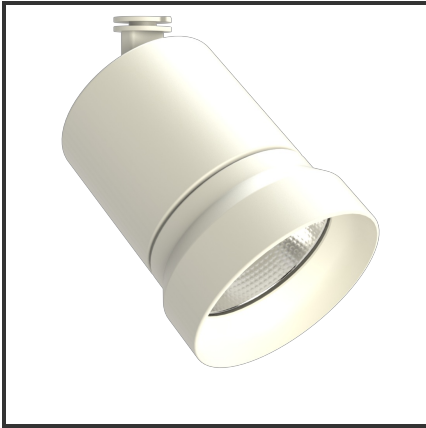

OQQU 30

9010 9010 4000K/CRI90 60° Dali push

Beamangle	60°	IP	44
CIE Flux Codes	96 99 100 100 100	Kleur	RAL9010
CRI	90	Kleur 2	RAL9010
Colour Deviation (SDCM)	3 sdcm	Led type	COB
Colour Temperature	4000K	Lumen Maintenance	L80B10 bij 50.000
Connected Load	30W	Lumen/W	100lm/W
Connected Voltage	230VAC track-in	Luminous flux of luminaire	3000lm
Dim	Dali push	Material Housing	Aluminium
Dimensions	122x93	Material Lens/Reflector/Diffusor	Aluminium
Energy Efficiency Class	A++	Mounting Type	Opbouw
Frequency	50Hz	PF	0,9
IK	06	UGR	19

Product Description

De OKKO-OQQU familie is een tracklight ontworpen uit de vraag van de omgeving. Tijdens het productieproces stonde één aspect centraal: **Modulariteit**. Deze insteek zorgde voor **720 mogelijkheden**. 2 soorten buitenringen (geometrisch of egaal) zorgen voor een uniek design. Elk design is verkrijgbaar in een kleur naar keuze (steeds op aanvraag). Standaardkleuren voor de body: Zwart & Wit. De standaardkleuren voor de buitenringen zijn: Zwart (B), Mat Zwart (MB), Wit (W), Matt Wit (MW), Goud (G), Koper (C). 3 vermogens (10W, 20W en 25W) en 3 verschillende reflectoren (23°, 36°, 60°) zorgen voor een uniek geheel. Een hoge CRI (CRI) maakt dat de trackspot een veel gevraagd armatuur is voor de retail en voor hospitality.