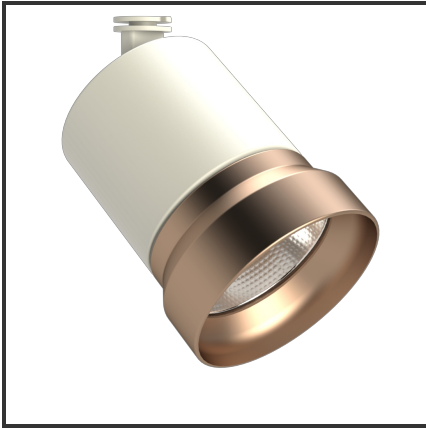

OQQU 30

9010 Koper 2700K/CRI90 60° Casambi

Beamangle	60°	IP	44
CIE Flux Codes	96 99 100 100 100	Kleur	RAL9010
CRI	90	Kleur 2	Koper
Colour Deviation (SDCM)	3 sdcm	Led type	COB
Colour Temperature	2700K	Lumen Maintenance	L80B10 bij 50.000
Connected Load	30W	Lumen/W	100lm/W
Connected Voltage	230VAC track-in	Luminous flux of luminaire	3000lm
Dim	Casambi	Material Housing	Aluminium
Dimensions	122x93	Material Lens/Reflector/Diffusor	Aluminium
Energy Efficiency Class	A++	Mounting Type	Opbouw
Frequency	50Hz	PF	0,9
IK	06	UGR	19

Product Description

De OKKO-OQQU familie is een tracklight ontworpen uit de vraag van de omgeving. Tijdens het productieproces stonde één aspect centraal: **Modulariteit**. Deze insteek zorgde voor **720 mogelijkheden**. 2 soorten buitenringen (geometrisch of egaal) zorgen voor een uniek design. Elk design is verkrijgbaar in een kleur naar keuze (steeds op aanvraag). Standaardkleuren voor de body: Zwart & Wit. De standaardkleuren voor de buitenringen zijn: Zwart (B), Mat Zwart (MB), Wit (W), Matt Wit (MW), Goud (G), Koper (C). 3 vermogens (10W, 20W en 25W) en 3 verschillende reflectoren (23°, 36°, 60°) zorgen voor een uniek geheel. Een hoge CRI (CRI) maakt dat de trackspot een veel gevraagd armatuur is voor de retail en voor hospitality.