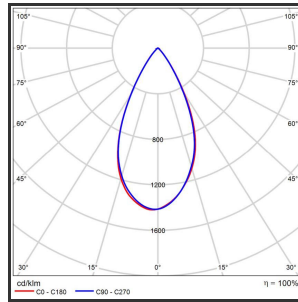

VERSED DROP SMOKED

Zwart/Koper 3000K/CRI90 on/off

Beamangle	55°	Kleur 2	
CIE Flux Codes	97 100 100 100 100	Led type	COB
Colour Deviation (SDCM)	3 sdcM	Lumen/W out of the chip	135lm/W
Colour Temperature		Luminous flux of luminaire	900lm
CRI	90	Material Housing	Aluminium
Dim		Material Lens/Reflector/Diffusor	Glas
Dimensions	Ø50x215	Max. connected Load	7W
Energy Efficiency Class	D	Mounting Type	Pendel
Forward Voltage	33V	PF	0,9
Frequency	50-60Hz	Protection Class	II
Glaskleur	Antraciet	Suspensie lengte	1,5m
Input current	200mA	UGR	>16
IP	IP33	Voltage	220-240V
Kleur		Weight	340g

Reference : 000191545

Product Description

De Versed Drop staat bekend om zijn combinatie van verschillende vormfactoren, de in huis productie en dit alles samen met de meest hoogwaardige componenten (Citizen CLU02Q Ledchip met standaard CRI-waarde van >90, Tridonic leddrivers, PMMA lenzen 12°, 24°, 36° & 55°). Hierdoor blinkt hij uit in elk interieur. Hij is beschikbaar in 9 kleurcombinaties (9005, 9016, Limestone, Lava, Zwart/koper, Zwart/Anodic Champagne, Zwart/Anodic Black & Zwart/Anodic Bronze). Op aanvraag mogelijk in kleur naar keuze en gependeld op lengte naar keuze. De Versed Drop is een samenstelling van een aluminium behuizing met een glazen afwerking waardoor er een gebalanceerd schijnsel tevoorschijn komt. Het geribbelde detail in het glas zorgt voor een extra dimensie aan de strakheid van de versed familie. Lens, lensring en dimmodule kunnen naar hartenlust gecombineerd worden.