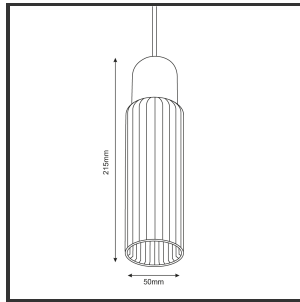

VERSED DROP SMOKED

Zwart/Koper 3000K/CRI90 on/off

Beamangle	55°	Kleur 2	
CIE Flux Codes	97 100 100 100 100	Led type	COB
Colour Deviation (SDCM)	3 sdcM	Lumen/W out of the chip	135lm/W
Colour Temperature		Luminous flux of luminaire	900lm
CRI	90	Material Housing	Aluminium
Dim		Material Lens/Reflector/Diffusor	Glas
Dimensions	Ø50x215	Max. connected Load	7W
Energy Efficiency Class	D	Mounting Type	Pendel
Forward Voltage	33V	PF	0,9
Frequency	50-60Hz	Protection Class	II
Glaskleur	Antraciet	Suspensie lengte	1,5m
Input current	200mA	UGR	>16
IP	IP33	Voltage	220-240V
Kleur		Weight	340g

Reference : 000191545

Product Description

De Versed Drop staat bekend om zijn combinatie van verschillende vormfactoren, de in huis productie en dit alles samen met de meest hoogwaardige componenten (Citizen CLU02Q Ledchip met standaard CRI-waarde van >90, Tridonic leddrivers, PMMA lenzen 12°, 24°, 36° & 55°). Hierdoor blinkt hij uit in elk interieur. Hij is beschikbaar in 9 kleurcombinaties (9005, 9016, Limestone, Lava, Zwart/koper, Zwart/Anodic Champagne, Zwart/Anodic Black & Zwart/Anodic Bronze). Op aanvraag mogelijk in kleur naar keuze en gependeld op lengte naar keuze. De Versed Drop is een samenstelling van een aluminium behuizing met een glazen afwerking waardoor er een gebalanceerd schijnsel tevoorschijn komt. Het geribbelde detail in het glas zorgt voor een extra dimensie aan de strakheid van de versed familie. Lens, lensring en dimmodule kunnen naar hartenlust gecombineerd worden.