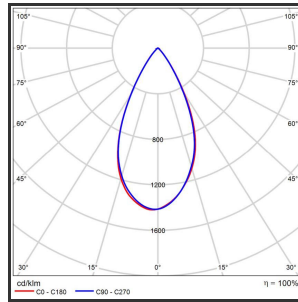

## VERSED DROP SMOKED

9005 4000K/CRI90 Casambi

Beamangle	55°	Kleur 2	
CIE Flux Codes	97 100 100 100 100	Led type	COB
Colour Deviation (SDCM)	3 sdcM	Lumen/W out of the chip	135lm/W
Colour Temperature		Luminous flux of luminaire	900lm
CRI	90	Material Housing	Aluminium
Dim		Material Lens/Reflector/Diffusor	Glas
Dimensions	Ø50x215	Max. connected Load	7W
Energy Efficiency Class	D	Mounting Type	Pendel
Forward Voltage	33V	PF	0,9
Frequency	50-60Hz	Protection Class	II
Glaskleur	Antraciet	Suspensie lengte	1,5m
Input current	200mA	UGR	>16
IP	IP33	Voltage	220-240V
Kleur		Weight	340g

### Product Description

De Versed Drop staat bekend om zijn combinatie van verschillende vormfactoren, de in huis productie en dit alles samen met de meest hoogwaardige componenten (Citizen CLU02Q Ledchip met standaard CRI-waarde van >90, Tridonic leddrivers, PMMA lenzen 12°, 24°, 36° & 55°). Hierdoor blinkt hij uit in elk interieur. Hij is beschikbaar in 9 kleurcombinaties (9005, 9016, Limestone, Lava, Zwart/koper, Zwart/Anodic Champagne, Zwart/Anodic Black & Zwart/Anodic Bronze). Op aanvraag mogelijk in kleur naar keuze en gependeld op lengte naar keuze. De Versed Drop is een samenstelling van een aluminium behuizing met een glazen afwerking waardoor er een gebalanceerd schijnsel tevoorschijn komt. Het geribbelde detail in het glas zorgt voor een extra dimensie aan de strakheid van de versed familie. Lens, lensring en dimmodule kunnen naar hartenlust gecombineerd worden.