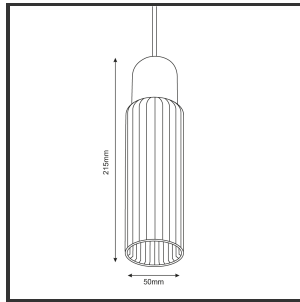

## VERSED DROP SMOKED

9005 4000K/CRI90 Casambi

Beamangle	55°	Kleur 2	
CIE Flux Codes	97 100 100 100 100	Led type	COB
Colour Deviation (SDCM)	3 sdcM	Lumen/W out of the chip	135lm/W
Colour Temperature		Luminous flux of luminaire	900lm
CRI	90	Material Housing	Aluminium
Dim		Material Lens/Reflector/Diffusor	Glas
Dimensions	Ø50x215	Max. connected Load	7W
Energy Efficiency Class	D	Mounting Type	Pendel
Forward Voltage	33V	PF	0,9
Frequency	50-60Hz	Protection Class	II
Glaskleur	Antraciet	Suspensie lengte	1,5m
Input current	200mA	UGR	>16
IP	IP33	Voltage	220-240V
Kleur		Weight	340g

### Product Description

De Versed Drop staat bekend om zijn combinatie van verschillende vormfactoren, de in huis productie en dit alles samen met de meest hoogwaardige componenten (Citizen CLU02Q Ledchip met standaard CRI-waarde van >90, Tridonic leddrivers, PMMA lenzen 12°, 24°, 36° & 55°). Hierdoor blinkt hij uit in elk interieur. Hij is beschikbaar in 9 kleurcombinaties (9005, 9016, Limestone, Lava, Zwart/koper, Zwart/Anodic Champagne, Zwart/Anodic Black & Zwart/Anodic Bronze). Op aanvraag mogelijk in kleur naar keuze en gependeld op lengte naar keuze. De Versed Drop is een samenstelling van een aluminium behuizing met een glazen afwerking waardoor er een gebalanceerd schijnsel tevoorschijn komt. Het geribbelde detail in het glas zorgt voor een extra dimensie aan de strakheid van de versed familie. Lens, lensring en dimmodule kunnen naar hartenlust gecombineerd worden.