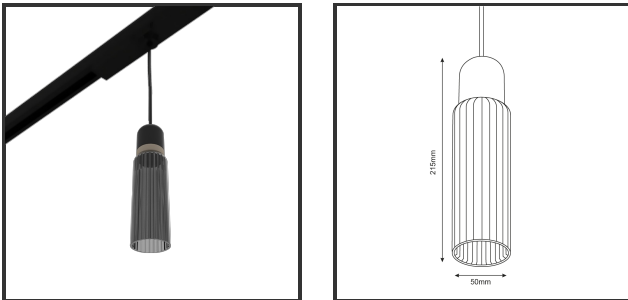

VERSED 48V DROP SMOKED

Zwart/Anodic Champagne 2700K/CRI90 on/off

Beamangle	55°	Kleur	RAL9005
CIE Flux Codes	97 100 100 100 100	Kleur 2	Anodic Champagne
Colour Deviation (SDCM)	3 sdcM	Led type	SMD
Colour Temperature	2700K	Lumen/W out of the chip	135lm/W
CRI	90	Luminous flux of luminaire	450lm
Dim	on/off	Material Housing	Aluminium
Dimensions	Ø50x215	Material Lens/Reflector/Diffusor	Glas
Energy Efficiency Class	D	Max. connected Load	9W
Forward Voltage	33V	Mounting Type	Pendel
Frequency	50-60Hz	PF	0,9
Glaskleur	Antraciet	Protection Class	II
IK	02	Suspensie lengte	1,5m
Input current	200mA	UGR	>16
IP	IP33	Voltage	220-240V
		Weight	360g

Reference : 000192652

Product Description

De Versed Drop staat bekend om zijn combinatie van verschillende vormfactoren, de in huis productie en dit alles samen met de meest hoogwaardige componenten (Citizen CLU02Q Ledchip met standaard CRI-waarde van >90, Tridonic leddrivers, PMMA lenzen 12°, 24°, 36° & 55°). Hierdoor blinkt hij uit in elk interieur. Hij is beschikbaar in 9 kleurcombinaties (9005, 9016, Limestone, Lava, Zwart/koper, Zwart/Anodic Champagne, Zwart/Anodic Black & Zwart/Anodic Bronze). Op aanvraag mogelijk in kleur naar keuze en gependeld op lengte naar keuze. De Versed Drop is een samenstelling van een aluminium behuizing met een glazen afwerking waardoor er een gebalanceerd schijnsel tevoorschijn komt. Het geribbelde detail in het glas zorgt voor een extra dimensie aan de strakheid van de versed familie. Lens, lensring en dimmodule kunnen naar hartenlust gecombineerd worden.