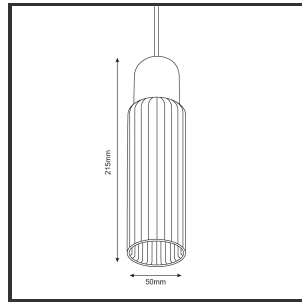

VERSED 48V DROP SMOKED

Limestone 3000K/CR190 on/off

Beamangle	55°	Kleur	Limestone
CIE Flux Codes	97 100 100 100 100	Kleur 2	Limestone
Colour Deviation (SDCM)	3 sdcM	Led type	SMD
Colour Temperature	3000K	Lumen/W out of the chip	135lm/W
CRI	90	Luminous flux of luminaire	450lm
Dim	on/off	Material Housing	Aluminium
Dimensions	Ø50x215	Material Lens/Reflector/Diffusor	Glas
Energy Efficiency Class	D	Max. connected Load	9W
Forward Voltage	33V	Mounting Type	Pendel
Frequency	50-60Hz	PF	0,9
Glaskleur	Antraciet	Protection Class	II
IK	02	Suspensie lengte	1,5m
Input current	200mA	UGR	>16
IP	IP33	Voltage	220-240V
		Weight	360g

Reference : 000192681

Product Description

De Versed Drop staat bekend om zijn combinatie van verschillende vormfactoren, de in huis productie en dit alles samen met de meest hoogwaardige componenten (Citizen CLU02Q Ledchip met standaard CRI-waarde van >90, Tridonic leddrivers, PMMA lenzen 12°, 24°, 36° & 55°). Hierdoor blinkt hij uit in elk interieur. Hij is beschikbaar in 9 kleurcombinaties (9005, 9016, Limestone, Lava, Zwart/koper, Zwart/Anodic Champagne, Zwart/Anodic Black & Zwart/Anodic Bronze). Op aanvraag mogelijk in kleur naar keuze en gependeld op lengte naar keuze. De Versed Drop is een samenstelling van een aluminium behuizing met een glazen afwerking waardoor er een gebalanceerd schijnsel tevoorschijn komt. Het geribbelde detail in het glas zorgt voor een extra dimensie aan de strakheid van de versed familie. Lens, lensring en dimmodule kunnen naar hartenlust gecombineerd worden.