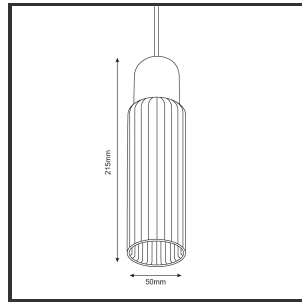

VERSED 48V DROP SMOKED

Limestone 4000K/CR190 Casambi

Beamangle	55°	Kleur	Limestone
CIE Flux Codes	97 100 100 100 100	Kleur 2	Limestone
Colour Deviation (SDCM)	3 sdcM	Led type	SMD
Colour Temperature	4000K	Lumen/W out of the chip	135lm/W
CRI	90	Luminous flux of luminaire	450lm
Dim	Casambi	Material Housing	Aluminium
Dimensions	Ø50x215	Material Lens/Reflector/Diffusor	Glas
Energy Efficiency Class	D	Max. connected Load	9W
Forward Voltage	33V	Mounting Type	Pendel
Frequency	50-60Hz	PF	0,9
Glaskleur	Antraciet	Protection Class	II
IK	02	Suspensie lengte	1,5m
Input current	200mA	UGR	>16
IP	IP33	Voltage	220-240V
		Weight	360g

Reference : 000192736

Product Description

De Versed Drop staat bekend om zijn combinatie van verschillende vormfactoren, de in huis productie en dit alles samen met de meest hoogwaardige componenten (Citizen CLU02Q Ledchip met standaard CRI-waarde van >90, Tridonic leddrivers, PMMA lenzen 12°, 24°, 36° & 55°). Hierdoor blinkt hij uit in elk interieur. Hij is beschikbaar in 9 kleurcombinaties (9005, 9016, Limestone, Lava, Zwart/koper, Zwart/Anodic Champagne, Zwart/Anodic Black & Zwart/Anodic Bronze). Op aanvraag mogelijk in kleur naar keuze en gependeld op lengte naar keuze. De Versed Drop is een samenstelling van een aluminium behuizing met een glazen afwerking waardoor er een gebalanceerd schijnsel tevoorschijn komt. Het geribbelde detail in het glas zorgt voor een extra dimensie aan de strakheid van de versed familie. Lens, lensring en dimmodule kunnen naar hartenlust gecombineerd worden.