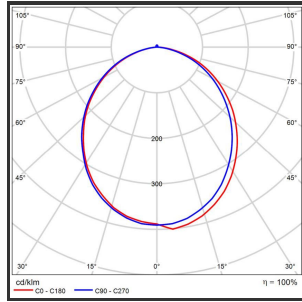

# FLO VIERKANT SCCT 400

3000K/CRI80 on/off incl Wieland con. 9016 Incl. EM. 1h Inclusief

Beamangle	110°	Input current	1000mA
CIE Flux Codes	47 78 95 100 100	Kleur	RAL9016
CRI	>80	Led type	SMD
Colour Deviation (SDCM)	3 sdcm	Lumen Maintenance	L70B10 bij 50.000
Colour Temperature	3000K	Lumen/W out of the chip	100lm/W
Dim	No	Luminous flux of luminaire	3600lm
Dimensions	400x400x48	Material Housing	Diecast aluminium
Emergency	Incl. EM. 1h	Material Lens/Reflector/Diffusor	PMMA
Energy Efficiency Class	D	Max. connected Load	36W
Forward Voltage	34-36V	Mounting Type	Plafond
Frequency	50-60Hz	PF	0,9
IK	07	Protection Class	I
IP	IP40	UGR	<24
		Voltage	220-240V

## Product Description

FLO ROND is de **opbouwversie** van de **FL-productrange**. Deze opbouw downlight heeft een **strakke moderne uitstraling** en sluit strak tegen het plafond of wand. De gematteerde diffuser zorgt voor een egale lichtspreading met een lichtbundel van 120°. De FLO is breed toepasbaar van residentieel (keuken, hal, zolder,...) tot office lighting (gangen, toiletruimtes, standenbouw,...). Beschikbaar in vier types: 180 (Afmetingen: Ø180x14), 240 (Afmetingen: Ø240x20), 300 (Afmetingen: Ø300x14) en 600 (Afmetingen: Ø600x14). Beschikbaar in 3000K of 4000K. Standaard aan/uit. Dimbaar in dali, dali push, triac en 1-10V. Dit paneel is beschikbaar in RAL9005 en RAL9016.