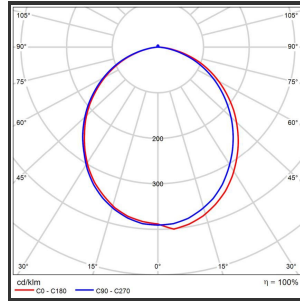

FLO ROUND 180

3000K/CRI80 on/off 9005

Beamangle	120	Kleur	RAL9005
CIE Flux Codes	49 78 95 100 100	Led type	SMD
CRI	80	Lumen Maintenance	L80B10 bij 50.000
Colour Deviation (SDCM)	3 sdcM	Lumen/W out of the chip	135lm/W
Colour Temperature	3000K	Luminous flux of luminaire	1200lm
Dim	No	Material Housing	Diecast aluminium
Dimensions	Ø180x38,5	Material Lens/Reflector/Diffusor	PMMA
Energy Efficiency Class	D	Max. connected Load	12W
Forward Voltage	18-30V	Mounting Type	Plafond
Frequency	50-60Hz	PF	0,9
IK	07	Protection Class	I
IP	IP54	UGR	24
Input current	350mA	Voltage	220-240V

Product Description

FLO ROND is de opbouwversie van de FL-productrange. Deze opbouw downlight heeft een strakke moderne uitstraling en sluit strak tegen het plafond of wand aan. De gematteerde diffuser zorgt voor een egale lichtspreading met een lichtbundel van 120°. De FLO is breed toepasbaar van residentieel (keuken, hal, zolder,...) tot office lighting (gangen, toiletruimtes, standenbouw,...). Beschikbaar in vijf types: 180 (Afmetingen: Ø180x14), 240 (Afmetingen: Ø240x20), 300 (Afmetingen: Ø300x14), 400 (Afmetingen Ø400x14) en 600 (Afmetingen: Ø600x14). Beschikbaar in 3000K of 4000K. Standaard aan/uit. Dimbaar in dali, dali push, triac en 1-10V. Dit paneel is beschikbaar in RAL9005 en RAL901.