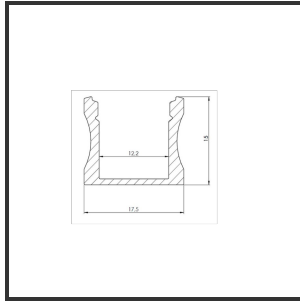

ALU15 2m

9005

| | | | |
|------------|--------------|------------------|-----------|
| Dimensions | 2000x17,5x15 | Material Housing | Aluminium |
| Kleur | RAL9005 | Mounting Type | Plafond |

Reference : 000001782

Product Description

Rechthoekig opbouwprofiel zeer geschikt voor indooortoeepassingen. Door de strakke uitstraling en optimale lichtuitstraling is het profiel zeer breed toepasbaar. Doordat de led strip verder van de diffuser ligt is er een egale lichtuistraling. De lichtdots zijn dus minder zichtbaar. Profiel vervaardigd uit geanodiseerd aluminium. Thermische en mechanische bescherming van led strips. Dit profiel is geschikt voor enkele led strips en ledmodules. Beschikbaar als inbouw- en opbouwprofiel. Beschikbaar in 2m & 3m. Optioneel: Bevestigingsclips, eindkapjes, connectoren & RAL-kleur. Diffuser als eindkapje is beschikbaar in 30° als 60°.