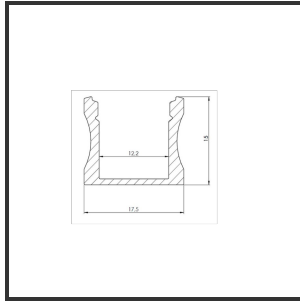

# ALU15 2m

9016

Dimensions	2000x17,5x15	Material Housing	Aluminium
Kleur	RAL9016	Mounting Type	Plafond

Reference : 000001784

## Product Description

Rechthoekig opbouwprofiel zeer geschikt voor indoortoepassingen. Door de strakke uitstraling en optimale lichtuitstraling is het profiel zeer breed toepasbaar. Doordat de led strip verder van de diffuser ligt is er een egale lichtuitstraling. De lichtdots zijn dus minder zichtbaar. Profiel vervaardigd uit geanodiseerd aluminium. Thermische en mechanische bescherming van led strips. Dit profiel is geschikt voor enkele led strips en ledmodules. Beschikbaar als inbouw- en opbouwprofiel. Beschikbaar in 2m & 3m. Optioneel: Bevestigingsclips, eindkapjes, connectoren & RAL-kleur. Diffuser als eindkapje is beschikbaar in 30° als 60°.