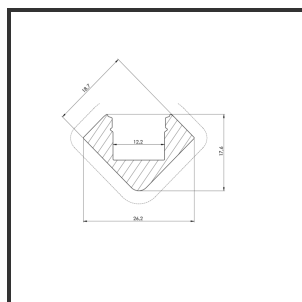

# ALU45 2m

9005

|            |                |                  |           |
|------------|----------------|------------------|-----------|
| Dimensions | 2000x18,6x18,6 | Material Housing | Aluminium |
| Kleur      | Aluminium      | Mounting Type    | Plafond   |

## Product Description

Hoekprofiel zeer geschikt voor hoekmontage door het ingenieus design. Eenvoudige en snelle montage door het compact design en bevestigingsclips. Profiel vervaardigd uit geanodiseerd aluminium. Thermische en mechanische bescherming van ledstrips. Dit profiel is geschikt voor enkele ledstrips. Beschikbaar in 2m & 3m. Optioneel: Bevestigingsclips, eindkapjes & RAL-kleur.