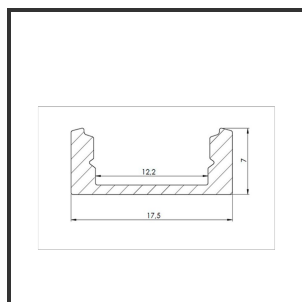

ALU MICRO 2m

9005

Dimensions	2000x17,5x7	Material Housing	Aluminium
Kleur	Aluminium	Mounting Type	Plafond

Reference : 000001737

Product Description

Rechthoekig opbouwprofiel zeer geschikt voor indooortoeepassingen met compacte ruimte. Door de strakke uitstraling en optimale lichtuitstraling is het profiel zeer breed toepasbaar. Eenvoudige en snelle montage door het compact design en montagebeugels. Profiel vervaardigd uit geanodiseerd aluminium. Thermische en mechanische bescherming van ledstrips. Dit profiel is geschikt voor rigide en enkele ledstrips. Afmetingen: 2000x17,5x7mm. Optioneel: Bevestigingsclips, eindkapjes, connectoren & RAL-kleur.