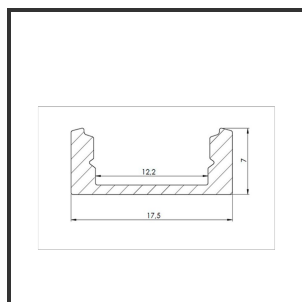

ALU MICRO 2m

9016

Dimensions	2000x17,5x7	Material Housing	Aluminium
Kleur	Aluminium	Mounting Type	Plafond

Reference : 000001739

Product Description

Rechthoekig opbouwprofiel zeer geschikt voor indoortoepassingen met compacte ruimte. Door de strakke uitstraling en optimale lichtuitstraling is het profiel zeer breed toepasbaar. Eenvoudige en snelle montage door het compact design en montagebeugels. Profiel vervaardigd uit geanodiseerd aluminium. Thermische en mechanische bescherming van ledstrips. Dit profiel is geschikt voor rigide en enkele ledstrips. Afmetingen: 2000x17,5x7mm. Optioneel: Bevestigingsclips, eindkapjes, connectoren & RAL-kleur.