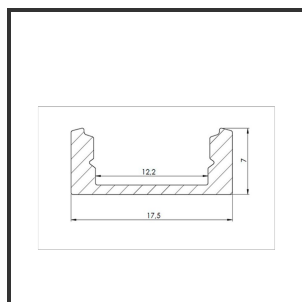

ALU MICRO 3m

9005

Dimensions	3000x17,5x7	Material Housing	Aluminium
Kleur	Aluminium	Mounting Type	Plafond

Reference : 000001742

Product Description

Rechthoekig opbouwprofiel zeer geschikt voor indoortoepassingen met compacte ruimte. Door de strakke uitstraling en optimale lichtuitstraling is het profiel zeer breed toepasbaar. Eenvoudige en snelle montage door het compact design en montagebeugels. Profiel vervaardigd uit geanodiseerd aluminium. Thermische en mechanische bescherming van ledstrips. Dit profiel is geschikt voor rigide en enkele ledstrips. Afmetingen: 3000x7x17,5mm. Optioneel: Bevestigingsclips, eindkapjes, connectoren & RAL-kleur.