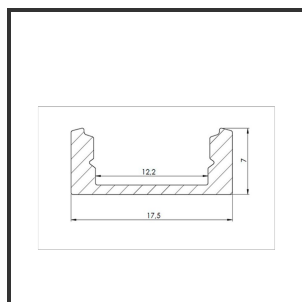

# ALU MICRO 3m

9016

Dimensions	3000x17,5x7	Material Housing	Aluminium
Kleur	Aluminium	Mounting Type	Plafond

Reference : 000001744

## Product Description

Rechthoekig opbouwprofiel zeer geschikt voor indoortoepassingen met compacte ruimte. Door de strakke uitstraling en optimale lichtuitstraling is het profiel zeer breed toepasbaar. Eenvoudige en snelle montage door het compact design en montagebeugels. Profiel vervaardigd uit geanodiseerd aluminium. Thermische en mechanische bescherming van ledstrips. Dit profiel is geschikt voor rigide en enkele ledstrips. Afmetingen: 3000x7x17,5mm. Optioneel: Bevestigingsclips, eindkapjes, connectoren & RAL-kleur.