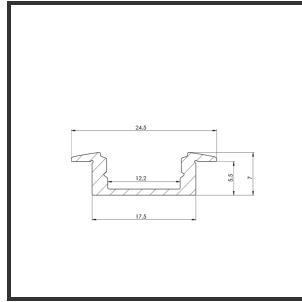

ALUIN MICRO 3m

9005

Cut Out Dimensions	3002x19	Material Housing	Aluminium
Dimensions	3000x17,5x7	Mounting Type	Inbouw
Kleur	RAL9005	Recess Depth	7mm

Reference : 000001846

Product Description

Rechthoekig inbouwprofiel zeer geschikt voor indoortoepassingen met compacte ruimte. Door de strakke uitstraling en optimale lichtuitstraling is het profiel zeer breed toepasbaar. Eenvoudige en snelle montage door het compact design en montagebeugels. Profiel vervaardigd uit geanodiseerd aluminium. Thermische en mechanische bescherming van ledstrips. Dit profiel is geschikt voor rigide en enkele ledstrips. Afmetingen: 3000x17,5x7mm. Optioneel: Bevestigingsclips, eindkapjes, connectoren & RAL-kleur.