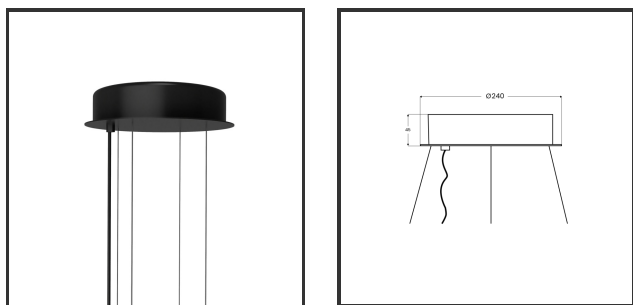

# ROSETTE 3 RING Ø240 + KABEL

9005 3 aders 2 meter

Dimensions	Ø240x45	Material Housing	Aluminium
Kleur	RAL9005	Mounting Type	Plafond
		Suspensie lengte	2m

## Product Description

Reference : 000024834