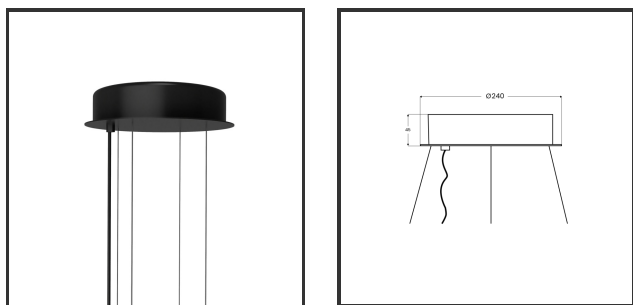

# ROSETTE 3 RING Ø240 + KABEL

9005 5 aders 2 meter

Dimensions	Ø240x45	Material Housing	Aluminium
Kleur	RAL9005	Mounting Type	Plafond
		Suspensie lengte	2m

## Product Description

Reference : 000024835