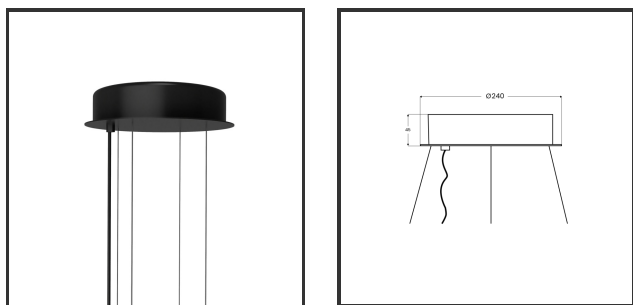

ROSETTE 3 RING Ø240 + KABEL

9005 5 aders 6meter

Dimensions	Ø240x45	Material Housing	Aluminium
Kleur	RAL9005	Mounting Type	Plafond
		Suspensie lengte	6m

Product Description

Reference : 000024837