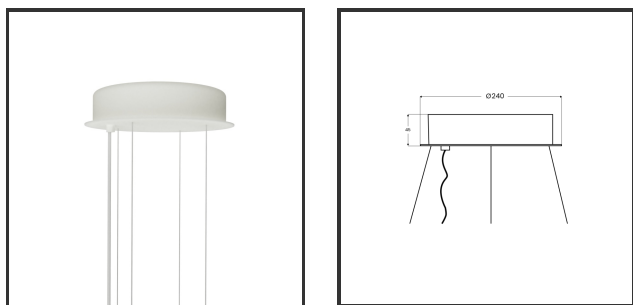

# ROSETTE 3 RING Ø240 + KABEL

9016 5 aders 2 meter

Dimensions	Ø240x45	Material Housing	Aluminium
Kleur	RAL9016	Mounting Type	Plafond
		Suspensie lengte	2m

## Product Description

Reference : 000024839