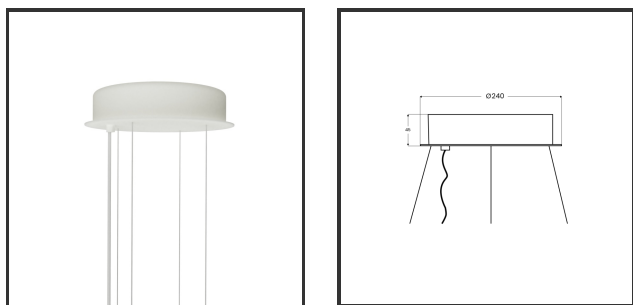

ROSETTE 3 RING Ø240 + KABEL

9016 3 aders 6meter

Dimensions	Ø240x45	Material Housing	Aluminium
Kleur	RAL9016	Mounting Type	Plafond
		Suspensie lengte	6m

Product Description

Reference : 000024840