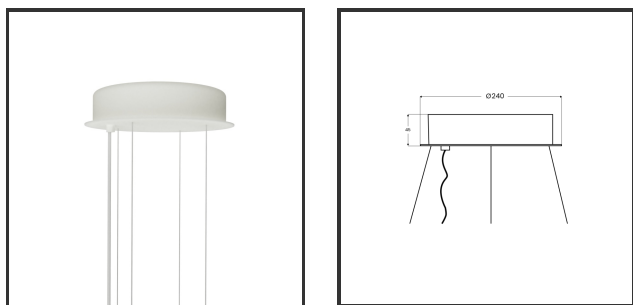

ROSETTE 3 RING Ø240 + KABEL

9016 5 aders 6meter

Dimensions	Ø240x45	Material Housing	Aluminium
Kleur	RAL9016	Mounting Type	Plafond
		Suspensie lengte	6m

Product Description

Reference : 000024841