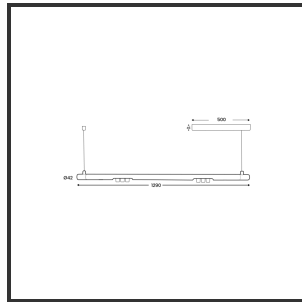

MAMBA KUPS 120 PENDEL

2700K/CRI90 Dali push 9005 9005 25°

Beamangle	25°	Kleur 2	RAL9005
CIE Flux Codes	92 98 100 100 100	Led type	SMD
CRI	90	Lumen Maintenance	L80B10 bij 50.000
Colour Deviation (SDCM)	3 sdcM	Lumen/W out of the chip	135lm/W
Colour Temperature	2700K	Luminous flux of luminaire	600lm
Dim	Dali push	Material Housing	Aluminium
Dimensions	Ø42x1290	Material Lens/Reflector/Diffusor	PMMA
Energy Efficiency Class	D	Max. connected Load	2x3W
Forward Voltage	18V	Mounting Type	Pendel
Frequency	50-60Hz	PF	0,98
IK	07	Protection Class	II
IP	IP33	Suspensie lengte	1,5m
Input current	350mA	Suspensiekabels	2
Kleur	RAL9005	UGR	16
		Voltage	220-240V

Reference : 000027377

Product Description

Ook de Mamba combineert de meest lednlux herkenbare afrondingen die we elders terugvinden binnen ons gamma. Samen met een subtiële look en rechtlijnigheid. Een knap staaltje designwerk dat het best tot uiting komt als statement piece te midden van ieders interieur. Waar het hoofdzakelijk bij de Mamba om draait zijn de modulaire magnetische koppelmodules die geïmplementeerd werden in elk onderdeel. Door dit in combinatie te plaatsen met een 48V systeem en de nieuwste led technologieën kregen wij de mogelijkheid om de stroomtoevoer zo laag te houden dat een slank ontwerp geen enkel ontwikkelingsprobleem met zich meebracht. Door de dynamiek tussen de magnetische koppelmodules kunnen alle onderdelen zowel 360° rond zijn as gedraaid worden als individueel horizontaal 180° gedraaid worden waardoor het einde het begin kan worden. Het configureren van een Mamba armatuur gebeurt op geheel en enkel op jouw vraag; de lengte, de module (Kups of Stribe) en de keuze in dim (on/off, Dali, Dali push of Casambi) mogelijkheid hangen allemaal af van jou. Van een strak armatuur boven je eettafel tot een samenstelling die resulteert in nagenoeg eindeloze combinatie mogelijkheden.