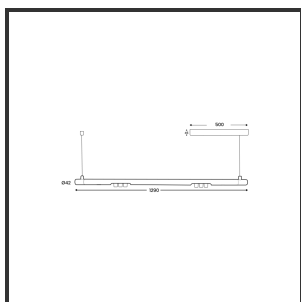

MAMBA KUPS 120 PENDEL

2700K/CRI90 Casambi 9005 9005 25°

Beamangle	25°	Kleur 2	RAL9005
CIE Flux Codes	92 98 100 100 100	Led type	SMD
CRI	90	Lumen Maintenance	L80B10 bij 50.000
Colour Deviation (SDCM)	3 sdcM	Lumen/W out of the chip	135lm/W
Colour Temperature	2700K	Luminous flux of luminaire	600lm
Dim	Casambi	Material Housing	Aluminium
Dimensions	Ø42x1290	Material Lens/Reflector/Diffusor	PMMA
Energy Efficiency Class	D	Max. connected Load	2x3W
Forward Voltage	18V	Mounting Type	Pendel
Frequency	50-60Hz	PF	0,98
IK	07	Protection Class	II
IP	IP33	Suspensie lengte	1,5m
Input current	350mA	Suspensiekabels	2
Kleur	RAL9005	UGR	16
		Voltage	220-240V

Reference : 000027378

Product Description

Ook de Mamba combineert de meest lednlux herkenbare afrondingen die we elders terugvinden binnen ons gamma. Samen met een subtiele look en rechtlijnigheid. Een knap staaltje designwerk dat het best tot uiting komt als statement piece te midden van ieders interieur. Waar het hoofdzakelijk bij de Mamba om draait zijn de modulaire magnetische koppelmodules die geïmplementeerd werden in elk onderdeel. Door dit in combinatie te plaatsen met een 48V systeem en de nieuwste led technologieën kregen wij de mogelijkheid om de stroomtoevoer zo laag te houden dat een slank ontwerp geen enkel ontwikkelingsprobleem met zich meebracht. Door de dynamiek tussen de magnetische koppelmodules kunnen alle onderdelen zowel 360° rond zijn as gedraaid worden als individueel horizontaal 180° gedraaid worden waardoor het einde het begin kan worden. Het configureren van een Mamba armatuur gebeurt op geheel en enkel op jouw vraag; de lengte, de module (Kups of Stribe) en de keuze in dim (on/off, Dali, Dali push of Casambi) mogelijkheid hangen allemaal af van jou. Van een strak armatuur boven je eettafel tot een samenstelling die resulteert in nagenoeg eindeloze combinatie mogelijkheden.