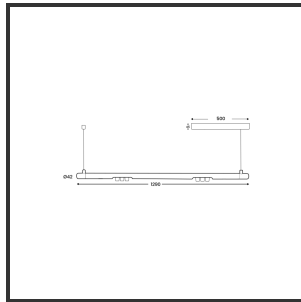

MAMBA KUPS 120 PENDEL

9010 9005 2700K/CRI90 15° Dali

Beamangle	15°	Kleur 2	RAL9010
CIE Flux Codes	92 98 100 100 100	Led type	SMD
Colour Deviation (SDCM)	3 sdcM	Lumen Maintenance	L80B10 bij 50.000
Colour Temperature	2700K	Lumen/W out of the chip	135lm/W
CRI	90	Luminous flux of luminaire	600lm
Dim	Dali	Material Housing	Aluminium
Dimensions	Ø42x1290	Material Lens/Reflector/Diffusor	PMMA
Energy Efficiency Class	D	Max. connected Load	2x3W
Forward Voltage	18V	Mounting Type	Pendel
Frequency	50-60Hz	PF	0,98
IK	07	Protection Class	II
Input current	350mA	Suspensiekabels	2
IP	IP33	Suspensie lengte	1,5m
Kleur	RAL9005	UGR	16
		Voltage	220-240V

Reference : 000027408

Product Description

Ook de Mamba combineert de meest Lednlux herkenbare afrondingen die we elders terugvinden binnen ons gamma. Samen met een subtiele look en rechtlijnigheid. Een knap staaltje designwerk dat het best tot uiting komt als statement piece te midden van ieders interieur. Waar het hoofdzakelijk bij de Mamba om draait zijn de modulaire magnetische koppelmodules die geïmplementeerd werden in elk onderdeel. Door dit in combinatie te plaatsen met een 48V systeem en de nieuwste led technologieën kregen wij de mogelijkheid om de stroomtoevoer zo laag te houden dat een slank ontwerp geen enkel ontwikkelingsprobleem met zich meebracht. Door de dynamiek tussen de magnetische koppelmodules kunnen alle onderdelen zowel 360° rond zijn als gedraaid worden als individueel horizontaal 180° gedraaid worden waardoor het einde het begin kan worden. Het configureren van een Mamba armatuur gebeurt op geheel en enkel op jouw vraag; de lengte, de module (Kups of Stribe) en de keuze in dim (on/off, Dali, Dali push of Casambi) mogelijkheid hangen allemaal af van jou. Van een strak armatuur boven je eettafel tot een samenstelling die resulteert in nagenoeg eindeloze combinatie mogelijkheden.