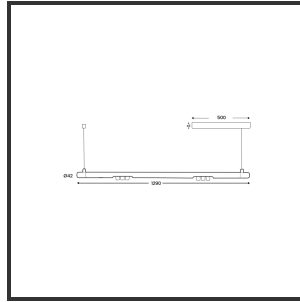

MAMBA KUPS 120 PENDEL

2700K/CRI90 on/off 9005 9010 45°

Beamangle	45°	Kleur 2	RAL9010
CIE Flux Codes	92 98 100 100 100	Led type	SMD
CRI	90	Lumen Maintenance	L80B10 bij 50.000
Colour Deviation (SDCM)	3 sdcM	Lumen/W out of the chip	135lm/W
Colour Temperature	2700K	Luminous flux of luminaire	600lm
Dim	No	Material Housing	Aluminium
Dimensions	Ø42x1290	Material Lens/Reflector/Diffusor	PMMA
Energy Efficiency Class	D	Max. connected Load	2x3W
Forward Voltage	18V	Mounting Type	Pendel
Frequency	50-60Hz	PF	0,98
IK	07	Protection Class	II
IP	IP33	Suspensie lengte	1,5m
Input current	350mA	Suspensiekabels	2
Kleur	RAL9005	UGR	16
		Voltage	220-240V

Reference : 000027415

Product Description

Ook de Mamba combineert de meest lednlux herkenbare afrondingen die we elders terugvinden binnen ons gamma. Samen met een subtiele look en rechtlijnigheid. Een knap staaltje designwerk dat het best tot uiting komt als statement piece te midden van ieders interieur. Waar het hoofdzakelijk bij de Mamba om draait zijn de modulaire magnetische koppelmodules die geïmplementeerd werden in elk onderdeel. Door dit in combinatie te plaatsen met een 48V systeem en de nieuwste led technologieën kregen wij de mogelijkheid om de stroomtoevoer zo laag te houden dat een slank ontwerp geen enkel ontwikkelingsprobleem met zich meebracht. Door de dynamiek tussen de magnetische koppelmodules kunnen alle onderdelen zowel 360° rond zijn as gedraaid worden als individueel horizontaal 180° gedraaid worden waardoor het einde het begin kan worden. Het configureren van een Mamba armatuur gebeurt op geheel en enkel op jouw vraag; de lengte, de module (Kups of Stribe) en de keuze in dim (on/off, Dali, Dali push of Casambi) mogelijkheid hangen allemaal af van jou. Van een strak armatuur boven je eettafel tot een samenstelling die resulteert in nagenoeg eindeloze combinatie mogelijkheden.