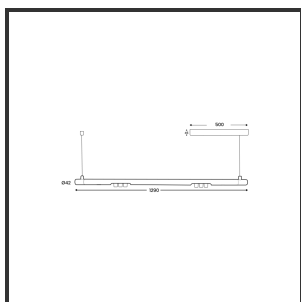

# MAMBA KUPS 120 PENDEL

2700K/CRI90 on/off 9005 9016 15°

Beamangle	15°	Kleur 2	RAL9016
CIE Flux Codes	92 98 100 100 100	Led type	SMD
CRI	90	Lumen Maintenance	L80B10 bij 50.000
Colour Deviation (SDCM)	3 sdcM	Lumen/W out of the chip	135lm/W
Colour Temperature	2700K	Luminous flux of luminaire	600lm
Dim	No	Material Housing	Aluminium
Dimensions	Ø42x1290	Material Lens/Reflector/Diffusor	PMMA
Energy Efficiency Class	D	Max. connected Load	2x3W
Forward Voltage	18V	Mounting Type	Pendel
Frequency	50-60Hz	PF	0,98
IK	07	Protection Class	II
IP	IP33	Suspensie lengte	1,5m
Input current	350mA	Suspensiekabels	2
Kleur	RAL9005	UGR	16
		Voltage	220-240V

## Product Description

Ook de Mamba combineert de meest lednlux herkenbare afrondingen die we elders terugvinden binnen ons gamma. Samen met een subtiele look en rechtlijnigheid. Een knap staaltje designwerk dat het best tot uiting komt als statement piece te midden van ieders interieur. Waar het hoofdzakelijk bij de Mamba om draait zijn de modulaire magnetische koppelmodules die geïmplementeerd werden in elk onderdeel. Door dit in combinatie te plaatsen met een 48V systeem en de nieuwste led technologieën kregen wij de mogelijkheid om de stroomtoevoer zo laag te houden dat een slank ontwerp geen enkel ontwikkelingsprobleem met zich meebracht. Door de dynamiek tussen de magnetische koppelmodules kunnen alle onderdelen zowel 360° rond zijn as gedraaid worden als individueel horizontaal 180° gedraaid worden waardoor het einde het begin kan worden. Het configureren van een Mamba armatuur gebeurt op geheel en enkel op jouw vraag; de lengte, de module (Kups of Stribe) en de keuze in dim (on/off, Dali, Dali push of Casambi) mogelijkheid hangen allemaal af van jou. Van een strak armatuur boven je eettafel tot een samenstelling die resulteert in nagenoeg eindeloze combinatie mogelijkheden.