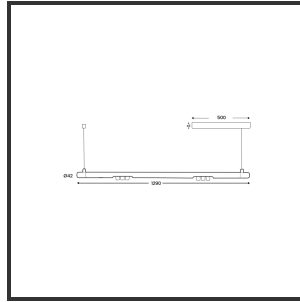

MAMBA KUPS 120 PENDEL

3000K/CRI90 on/off 9005 9016 15°

Beamangle	15°	Kleur 2	RAL9016
CIE Flux Codes	92 98 100 100 100	Led type	SMD
CRI	90	Lumen Maintenance	L80B10 bij 50.000
Colour Deviation (SDCM)	3 sdcM	Lumen/W out of the chip	135lm/W
Colour Temperature	3000K	Luminous flux of luminaire	600lm
Dim	No	Material Housing	Aluminium
Dimensions	Ø42x1290	Material Lens/Reflector/Diffusor	PMMA
Energy Efficiency Class	D	Max. connected Load	2x3W
Forward Voltage	18V	Mounting Type	Pendel
Frequency	50-60Hz	PF	0,98
IK	07	Protection Class	II
IP	IP33	Suspensie lengte	1,5m
Input current	350mA	Suspensiekabels	2
Kleur	RAL9005	UGR	16
		Voltage	220-240V

Product Description

Ook de Mamba combineert de meest lednlux herkenbare afrondingen die we elders terugvinden binnen ons gamma. Samen met een subtiele look en rechtlijnigheid. Een knap staaltje designwerk dat het best tot uiting komt als statement piece te midden van ieders interieur. Waar het hoofdzakelijk bij de Mamba om draait zijn de modulaire magnetische koppelmodules die geïmplementeerd werden in elk onderdeel. Door dit in combinatie te plaatsen met een 48V systeem en de nieuwste led technologieën kregen wij de mogelijkheid om de stroomtoevoer zo laag te houden dat een slank ontwerp geen enkel ontwikkelingsprobleem met zich meebracht. Door de dynamiek tussen de magnetische koppelmodules kunnen alle onderdelen zowel 360° rond zijn as gedraaid worden als individueel horizontaal 180° gedraaid worden waardoor het einde het begin kan worden. Het configureren van een Mamba armatuur gebeurt op geheel en enkel op jouw vraag; de lengte, de module (Kups of Stribe) en de keuze in dim (on/off, Dali, Dali push of Casambi) mogelijkheid hangen allemaal af van jou. Van een strak armatuur boven je eettafel tot een samenstelling die resulteert in nagenoeg eindeloze combinatie mogelijkheden.