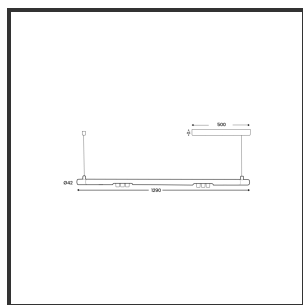

MAMBA KUPS 120 PENDEL

3000K/CRI90 Casambi 9005 9016 15°

Beamangle	15°	Kleur 2	RAL9016
CIE Flux Codes	92 98 100 100 100	Led type	SMD
CRI	90	Lumen Maintenance	L80B10 bij 50.000
Colour Deviation (SDCM)	3 sdcM	Lumen/W out of the chip	135lm/W
Colour Temperature	3000K	Luminous flux of luminaire	600lm
Dim	Casambi	Material Housing	Aluminium
Dimensions	Ø42x1290	Material Lens/Reflector/Diffusor	PMMA
Energy Efficiency Class	D	Max. connected Load	2x3W
Forward Voltage	18V	Mounting Type	Pendel
Frequency	50-60Hz	PF	0,98
IK	07	Protection Class	II
IP	IP33	Suspensie lengte	1,5m
Input current	350mA	Suspensiekabels	2
Kleur	RAL9005	UGR	16
		Voltage	220-240V

Product Description

Ook de Mamba combineert de meest lednlux herkenbare afrondingen die we elders terugvinden binnen ons gamma. Samen met een subtiele look en rechtlijnigheid. Een knap staaltje designwerk dat het best tot uiting komt als statement piece te midden van ieders interieur. Waar het hoofdzakelijk bij de Mamba om draait zijn de modulaire magnetische koppelmodules die geïmplementeerd werden in elk onderdeel. Door dit in combinatie te plaatsen met een 48V systeem en de nieuwste led technologieën kregen wij de mogelijkheid om de stroomtoevoer zo laag te houden dat een slank ontwerp geen enkel ontwikkelingsprobleem met zich meebracht. Door de dynamiek tussen de magnetische koppelmodules kunnen alle onderdelen zowel 360° rond zijn as gedraaid worden als individueel horizontaal 180° gedraaid worden waardoor het einde het begin kan worden. Het configureren van een Mamba armatuur gebeurt op geheel en enkel op jouw vraag; de lengte, de module (Kups of Stribe) en de keuze in dim (on/off, Dali, Dali push of Casambi) mogelijkheid hangen allemaal af van jou. Van een strak armatuur boven je eettafel tot een samenstelling die resulteert in nagenoeg eindeloze combinatie mogelijkheden.