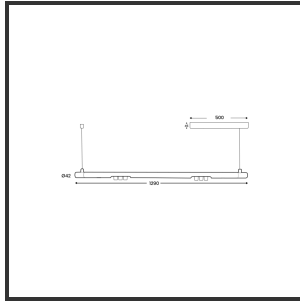

MAMBA KUPS 120 PENDEL

2700K/CRI90 Dali 9010 9016 15°

Beamangle	15°	Kleur 2	RAL9016
CIE Flux Codes	92 98 100 100 100	Led type	SMD
CRI	90	Lumen Maintenance	L80B10 bij 50.000
Colour Deviation (SDCM)	3 sdcM	Lumen/W out of the chip	135lm/W
Colour Temperature	2700K	Luminous flux of luminaire	600lm
Dim	Dali	Material Housing	Aluminium
Dimensions	Ø42x1290	Material Lens/Reflector/Diffusor	PMMA
Energy Efficiency Class	D	Max. connected Load	2x3W
Forward Voltage	18V	Mounting Type	Pendel
Frequency	50-60Hz	PF	0,98
IK	07	Protection Class	II
IP	IP33	Suspensie lengte	1,5m
Input current	350mA	Suspensiekabels	2
Kleur	RAL9010	UGR	16
		Voltage	220-240V

Product Description

Ook de Mamba combineert de meest lednlux herkenbare afrondingen die we elders terugvinden binnen ons gamma. Samen met een subtiele look en rechtlijnigheid. Een knap staaltje designwerk dat het best tot uiting komt als statement piece te midden van ieders interieur. Waar het hoofdzakelijk bij de Mamba om draait zijn de modulaire magnetische koppelmodules die geïmplementeerd werden in elk onderdeel. Door dit in combinatie te plaatsen met een 48V systeem en de nieuwste led technologieën kregen wij de mogelijkheid om de stroomtoevoer zo laag te houden dat een slank ontwerp geen enkel ontwikkelingsprobleem met zich meebracht. Door de dynamiek tussen de magnetische koppelmodules kunnen alle onderdelen zowel 360° rond zijn as gedraaid worden als individueel horizontaal 180° gedraaid worden waardoor het einde het begin kan worden. Het configureren van een Mamba armatuur gebeurt op geheel en enkel op jouw vraag; de lengte, de module (Kups of Stribe) en de keuze in dim (on/off, Dali, Dali push of Casambi) mogelijkheid hangen allemaal af van jou. Van een strak armatuur boven je eettafel tot een samenstelling die resulteert in nagenoeg eindeloze combinatie mogelijkheden.