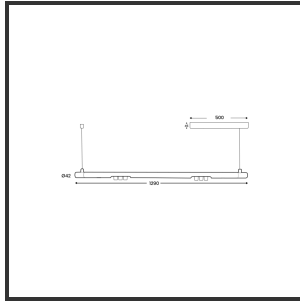

# MAMBA KUPS 120 PENDEL

2700K/CRI90 Casambi 9010 9016 15°

Beamangle	15°	Kleur 2	RAL9016
CIE Flux Codes	92 98 100 100 100	Led type	SMD
CRI	90	Lumen Maintenance	L80B10 bij 50.000
Colour Deviation (SDCM)	3 sdcM	Lumen/W out of the chip	135lm/W
Colour Temperature	2700K	Luminous flux of luminaire	600lm
Dim	Casambi	Material Housing	Aluminium
Dimensions	Ø42x1290	Material Lens/Reflector/Diffusor	PMMA
Energy Efficiency Class	D	Max. connected Load	2x3W
Forward Voltage	18V	Mounting Type	Pendel
Frequency	50-60Hz	PF	0,98
IK	07	Protection Class	II
IP	IP33	Suspensie lengte	1,5m
Input current	350mA	Suspensiekabels	2
Kleur	RAL9010	UGR	16
		Voltage	220-240V

## Product Description

Ook de Mamba combineert de meest lednlux herkenbare afrondingen die we elders terugvinden binnen ons gamma. Samen met een subtiele look en rechtlijnigheid. Een knap staaltje designwerk dat het best tot uiting komt als statement piece te midden van ieders interieur. Waar het hoofdzakelijk bij de Mamba om draait zijn de modulaire magnetische koppelmodules die geïmplementeerd werden in elk onderdeel. Door dit in combinatie te plaatsen met een 48V systeem en de nieuwste led technologieën kregen wij de mogelijkheid om de stroomtoevoer zo laag te houden dat een slank ontwerp geen enkel ontwikkelingsprobleem met zich meebracht. Door de dynamiek tussen de magnetische koppelmodules kunnen alle onderdelen zowel 360° rond zijn as gedraaid worden als individueel horizontaal 180° gedraaid worden waardoor het einde het begin kan worden. Het configureren van een Mamba armatuur gebeurt op geheel en enkel op jouw vraag; de lengte, de module (Kups of Stribe) en de keuze in dim (on/off, Dali, Dali push of Casambi) mogelijkheid hangen allemaal af van jou. Van een strak armatuur boven je eettafel tot een samenstelling die resulteert in nagenoeg eindeloze combinatie mogelijkheden.