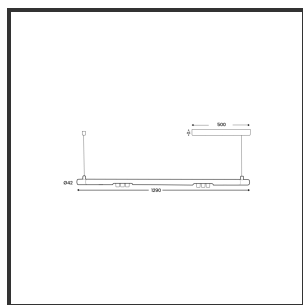

MAMBA KUPS 120 PENDEL

2700K/CRI90 Dali push 9010 9016 45°

Beamangle	45°	Kleur 2	RAL9016
CIE Flux Codes	92 98 100 100 100	Led type	SMD
CRI	90	Lumen Maintenance	L80B10 bij 50.000
Colour Deviation (SDCM)	3 sdcM	Lumen/W out of the chip	135lm/W
Colour Temperature	2700K	Luminous flux of luminaire	600lm
Dim	Dali push	Material Housing	Aluminium
Dimensions	Ø42x1290	Material Lens/Reflector/Diffusor	PMMA
Energy Efficiency Class	D	Max. connected Load	2x3W
Forward Voltage	18V	Mounting Type	Pendel
Frequency	50-60Hz	PF	0,98
IK	07	Protection Class	II
IP	IP33	Suspensie lengte	1,5m
Input current	350mA	Suspensiekabels	2
Kleur	RAL9010	UGR	16
		Voltage	220-240V

Product Description

Ook de Mamba combineert de meest lednlux herkenbare afrondingen die we elders terugvinden binnen ons gamma. Samen met een subtiele look en rechtlijnigheid. Een knap staaltje designwerk dat het best tot uiting komt als statement piece te midden van ieders interieur. Waar het hoofdzakelijk bij de Mamba om draait zijn de modulaire magnetische koppelmodules die geïmplementeerd werden in elk onderdeel. Door dit in combinatie te plaatsen met een 48V systeem en de nieuwste led technologieën kregen wij de mogelijkheid om de stroomtoevoer zo laag te houden dat een slank ontwerp geen enkel ontwikkelingsprobleem met zich meebracht. Door de dynamiek tussen de magnetische koppelmodules kunnen alle onderdelen zowel 360° rond zijn as gedraaid worden als individueel horizontaal 180° gedraaid worden waardoor het einde het begin kan worden. Het configureren van een Mamba armatuur gebeurt op geheel en enkel op jouw vraag; de lengte, de module (Kups of Stribe) en de keuze in dim (on/off, Dali, Dali push of Casambi) mogelijkheid hangen allemaal af van jou. Van een strak armatuur boven je eettafel tot een samenstelling die resulteert in nagenoeg eindeloze combinatie mogelijkheden.