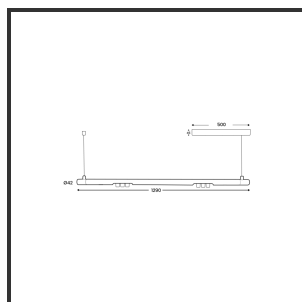

# MAMBA KUPS 120 PENDEL

4000K/CRI90 Dali 9010 9016 15°

Beamangle	15°	Kleur 2	RAL9016
CIE Flux Codes	92 98 100 100 100	Led type	SMD
CRI	90	Lumen Maintenance	L80B10 bij 50.000
Colour Deviation (SDCM)	3 sdcM	Lumen/W out of the chip	135lm/W
Colour Temperature	4000K	Luminous flux of luminaire	600lm
Dim	Dali	Material Housing	Aluminium
Dimensions	Ø42x1290	Material Lens/Reflector/Diffusor	PMMA
Energy Efficiency Class	D	Max. connected Load	2x3W
Forward Voltage	18V	Mounting Type	Pendel
Frequency	50-60Hz	PF	0,98
IK	07	Protection Class	II
IP	IP33	Suspensie lengte	1,5m
Input current	350mA	Suspensiekabels	2
Kleur	RAL9010	UGR	16
		Voltage	220-240V

## Product Description

Ook de Mamba combineert de meest lednlux herkenbare afrondingen die we elders terugvinden binnen ons gamma. Samen met een subtiele look en rechtlijnigheid. Een knap staaltje designwerk dat het best tot uiting komt als statement piece te midden van ieders interieur. Waar het hoofdzakelijk bij de Mamba om draait zijn de modulaire magnetische koppelmodules die geïmplementeerd werden in elk onderdeel. Door dit in combinatie te plaatsen met een 48V systeem en de nieuwste led technologieën kregen wij de mogelijkheid om de stroomtoevoer zo laag te houden dat een slank ontwerp geen enkel ontwikkelingsprobleem met zich meebracht. Door de dynamiek tussen de magnetische koppelmodules kunnen alle onderdelen zowel 360° rond zijn as gedraaid worden als individueel horizontaal 180° gedraaid worden waardoor het einde het begin kan worden. Het configureren van een Mamba armatuur gebeurt op geheel en enkel op jouw vraag; de lengte, de module (Kups of Stribe) en de keuze in dim (on/off, Dali, Dali push of Casambi) mogelijkheid hangen allemaal af van jou. Van een strak armatuur boven je eettafel tot een samenstelling die resulteert in nagenoeg eindeloze combinatie mogelijkheden.