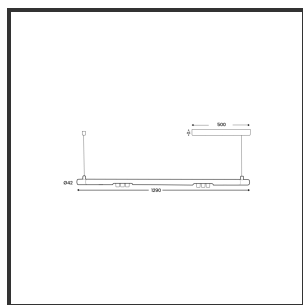

MAMBA KUPS 120 PENDEL

4000K/CRI90 Casambi 9010 9016 45°

Beamangle	45°	Kleur 2	RAL9016
CIE Flux Codes	92 98 100 100 100	Led type	SMD
CRI	90	Lumen Maintenance	L80B10 bij 50.000
Colour Deviation (SDCM)	3 sdcM	Lumen/W out of the chip	135lm/W
Colour Temperature	4000K	Luminous flux of luminaire	600lm
Dim	Casambi	Material Housing	Aluminium
Dimensions	Ø42x1290	Material Lens/Reflector/Diffusor	PMMA
Energy Efficiency Class	D	Max. connected Load	2x3W
Forward Voltage	18V	Mounting Type	Pendel
Frequency	50-60Hz	PF	0,98
IK	07	Protection Class	II
IP	IP33	Suspensie lengte	1,5m
Input current	350mA	Suspensiekabels	2
Kleur	RAL9010	UGR	16
		Voltage	220-240V

Product Description

Ook de Mamba combineert de meest lednlux herkenbare afrondingen die we elders terugvinden binnen ons gamma. Samen met een subtiele look en rechtlijnigheid. Een knap staaltje designwerk dat het best tot uiting komt als statement piece te midden van ieders interieur. Waar het hoofdzakelijk bij de Mamba om draait zijn de modulaire magnetische koppelmodules die geïmplementeerd werden in elk onderdeel. Door dit in combinatie te plaatsen met een 48V systeem en de nieuwste led technologieën kregen wij de mogelijkheid om de stroomtoevoer zo laag te houden dat een slank ontwerp geen enkel ontwikkelingsprobleem met zich meebracht. Door de dynamiek tussen de magnetische koppelmodules kunnen alle onderdelen zowel 360° rond zijn as gedraaid worden als individueel horizontaal 180° gedraaid worden waardoor het einde het begin kan worden. Het configureren van een Mamba armatuur gebeurt op geheel en enkel op jouw vraag; de lengte, de module (Kups of Stribe) en de keuze in dim (on/off, Dali, Dali push of Casambi) mogelijkheid hangen allemaal af van jou. Van een strak armatuur boven je eettafel tot een samenstelling die resulteert in nagenoeg eindeloze combinatie mogelijkheden.