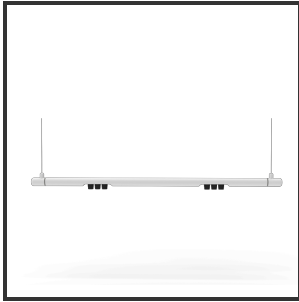

# MAMBA KUPS 120 PENDEL

2700K/CRI90 on/off 9016 9005 25°

Beamangle	25°	Kleur 2	RAL9005
CIE Flux Codes	92 98 100 100 100	Led type	SMD
CRI	90	Lumen Maintenance	L80B10 bij 50.000
Colour Deviation (SDCM)	3 sdcM	Lumen/W out of the chip	135lm/W
Colour Temperature	2700K	Luminous flux of luminaire	600lm
Dim	No	Material Housing	Aluminium
Dimensions	Ø42x1290	Material Lens/Reflector/Diffusor	PMMA
Energy Efficiency Class	D	Max. connected Load	2x3W
Forward Voltage	18V	Mounting Type	Pendel
Frequency	50-60Hz	PF	0,98
IK	07	Protection Class	II
IP	IP33	Suspensie lengte	1,5m
Input current	350mA	Suspensiekabels	2
Kleur	RAL9016	UGR	16
		Voltage	220-240V

## Product Description

Ook de Mamba combineert de meest lednlux herkenbare afrondingen die we elders terugvinden binnen ons gamma. Samen met een subtiele look en rechtlijnigheid. Een knap staaltje designwerk dat het best tot uiting komt als statement piece te midden van ieders interieur. Waar het hoofdzakelijk bij de Mamba om draait zijn de modulaire magnetische koppelmodules die geïmplementeerd werden in elk onderdeel. Door dit in combinatie te plaatsen met een 48V systeem en de nieuwste led technologieën kregen wij de mogelijkheid om de stroomtoevoer zo laag te houden dat een slank ontwerp geen enkel ontwikkelingsprobleem met zich meebracht. Door de dynamiek tussen de magnetische koppelmodules kunnen alle onderdelen zowel 360° rond zijn as gedraaid worden als individueel horizontaal 180° gedraaid worden waardoor het einde het begin kan worden. Het configureren van een Mamba armatuur gebeurt op geheel en enkel op jouw vraag; de lengte, de module (Kups of Stribe) en de keuze in dim (on/off, Dali, Dali push of Casambi) mogelijkheid hangen allemaal af van jou. Van een strak armatuur boven je eettafel tot een samenstelling die resulteert in nagenoeg eindeloze combinatie mogelijkheden.