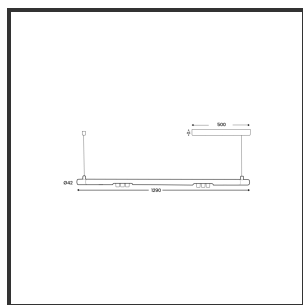

MAMBA KUPS 120 PENDEL

2700K/CRI90 Dali 9016 9005 25°

Beamangle	25°	Kleur 2	RAL9005
CIE Flux Codes	92 98 100 100 100	Led type	SMD
CRI	90	Lumen Maintenance	L80B10 bij 50.000
Colour Deviation (SDCM)	3 sdcM	Lumen/W out of the chip	135lm/W
Colour Temperature	2700K	Luminous flux of luminaire	600lm
Dim	Dali	Material Housing	Aluminium
Dimensions	Ø42x1290	Material Lens/Reflector/Diffusor	PMMA
Energy Efficiency Class	D	Max. connected Load	2x3W
Forward Voltage	18V	Mounting Type	Pendel
Frequency	50-60Hz	PF	0,98
IK	07	Protection Class	II
IP	IP33	Suspensie lengte	1,5m
Input current	350mA	Suspensiekabels	2
Kleur	RAL9016	UGR	16
		Voltage	220-240V

Product Description

Ook de Mamba combineert de meest lednlux herkenbare afrondingen die we elders terugvinden binnen ons gamma. Samen met een subtiële look en rechtlijnigheid. Een knap staaltje designwerk dat het best tot uiting komt als statement piece te midden van ieders interieur. Waar het hoofdzakelijk bij de Mamba om draait zijn de modulaire magnetische koppelmodules die geïmplementeerd werden in elk onderdeel. Door dit in combinatie te plaatsen met een 48V systeem en de nieuwste led technologieën kregen wij de mogelijkheid om de stroomtoevoer zo laag te houden dat een slank ontwerp geen enkel ontwikkelingsprobleem met zich meebracht. Door de dynamiek tussen de magnetische koppelmodules kunnen alle onderdelen zowel 360° rond zijn as gedraaid worden als individueel horizontaal 180° gedraaid worden waardoor het einde het begin kan worden. Het configureren van een Mamba armatuur gebeurt op geheel en enkel op jouw vraag; de lengte, de module (Kups of Stribe) en de keuze in dim (on/off, Dali, Dali push of Casambi) mogelijkheid hangen allemaal af van jou. Van een strak armatuur boven je eettafel tot een samenstelling die resulteert in nagenoeg eindeloze combinatie mogelijkheden.