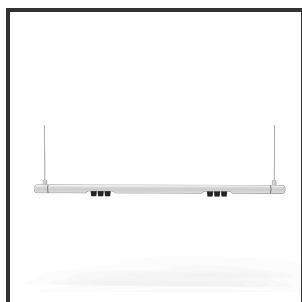

MAMBA KUPS 120 PENDEL

2700K/CRI90 Casambi 9016 9005 25°

Beamangle	25°	Kleur 2	RAL9005
CIE Flux Codes	92 98 100 100 100	Led type	SMD
CRI	90	Lumen Maintenance	L80B10 bij 50.000
Colour Deviation (SDCM)	3 sdcM	Lumen/W out of the chip	135lm/W
Colour Temperature	2700K	Luminous flux of luminaire	600lm
Dim	Casambi	Material Housing	Aluminium
Dimensions	Ø42x1290	Material Lens/Reflector/Diffusor	PMMA
Energy Efficiency Class	D	Max. connected Load	2x3W
Forward Voltage	18V	Mounting Type	Pendel
Frequency	50-60Hz	PF	0,98
IK	07	Protection Class	II
IP	IP33	Suspensie lengte	1,5m
Input current	350mA	Suspensiekabels	2
Kleur	RAL9016	UGR	16
		Voltage	220-240V

Product Description

Ook de Mamba combineert de meest lednlux herkenbare afrondingen die we elders terugvinden binnen ons gamma. Samen met een subtiele look en rechtlijnigheid. Een knap staaltje designwerk dat het best tot uiting komt als statement piece te midden van ieders interieur. Waar het hoofdzakelijk bij de Mamba om draait zijn de modulaire magnetische koppelmodules die geïmplementeerd werden in elk onderdeel. Door dit in combinatie te plaatsen met een 48V systeem en de nieuwste led technologieën kregen wij de mogelijkheid om de stroomtoevoer zo laag te houden dat een slank ontwerp geen enkel ontwikkelingsprobleem met zich meebracht. Door de dynamiek tussen de magnetische koppelmodules kunnen alle onderdelen zowel 360° rond zijn as gedraaid worden als individueel horizontaal 180° gedraaid worden waardoor het einde het begin kan worden. Het configureren van een Mamba armatuur gebeurt op geheel en enkel op jouw vraag; de lengte, de module (Kups of Stribe) en de keuze in dim (on/off, Dali, Dali push of Casambi) mogelijkheid hangen allemaal af van jou. Van een strak armatuur boven je eettafel tot een samenstelling die resulteert in nagenoeg eindeloze combinatie mogelijkheden.