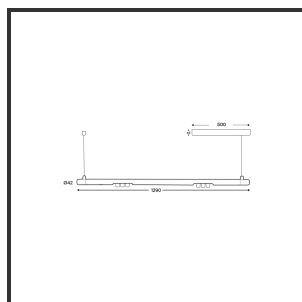

MAMBA KUPS 120 PENDEL

2700K/CRI90 Casambi 9016 9005 25°

Beamangle	25°	Kleur 2	RAL9005
CIE Flux Codes	92 98 100 100 100	Led type	SMD
CRI	90	Lumen Maintenance	L80B10 bij 50.000
Colour Deviation (SDCM)	3 sdcM	Lumen/W out of the chip	135lm/W
Colour Temperature	2700K	Luminous flux of luminaire	600lm
Dim	Casambi	Material Housing	Aluminium
Dimensions	Ø42x1290	Material Lens/Reflector/Diffusor	PMMA
Energy Efficiency Class	D	Max. connected Load	2x3W
Forward Voltage	18V	Mounting Type	Pendel
Frequency	50-60Hz	PF	0,98
IK	07	Protection Class	II
IP	IP33	Suspensie lengte	1,5m
Input current	350mA	Suspensiekabels	2
Kleur	RAL9016	UGR	16
		Voltage	220-240V

Product Description

Ook de Mamba combineert de meest lednlux herkenbare afrondingen die we elders terugvinden binnen ons gamma. Samen met een subtiele look en rechtlijnigheid. Een knap staaltje designwerk dat het best tot uiting komt als statement piece te midden van ieders interieur. Waar het hoofdzakelijk bij de Mamba om draait zijn de modulaire magnetische koppelmodules die geïmplementeerd werden in elk onderdeel. Door dit in combinatie te plaatsen met een 48V systeem en de nieuwste led technologieën kregen wij de mogelijkheid om de stroomtoevoer zo laag te houden dat een slank ontwerp geen enkel ontwikkelingsprobleem met zich meebracht. Door de dynamiek tussen de magnetische koppelmodules kunnen alle onderdelen zowel 360° rond zijn as gedraaid worden als individueel horizontaal 180° gedraaid worden waardoor het einde het begin kan worden. Het configureren van een Mamba armatuur gebeurt op geheel en enkel op jouw vraag; de lengte, de module (Kups of Stribe) en de keuze in dim (on/off, Dali, Dali push of Casambi) mogelijkheid hangen allemaal af van jou. Van een strak armatuur boven je eettafel tot een samenstelling die resulteert in nagenoeg eindeloze combinatie mogelijkheden.