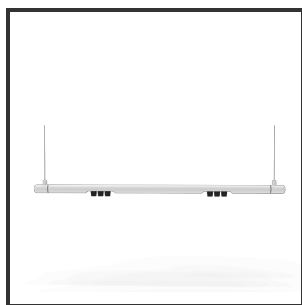

MAMBA KUPS 120 PENDEL

2700K/CRI90 on/off 9016 9005 45°

Beamangle	45°	Kleur 2	RAL9005
CIE Flux Codes	92 98 100 100 100	Led type	SMD
CRI	90	Lumen Maintenance	L80B10 bij 50.000
Colour Deviation (SDCM)	3 sdcM	Lumen/W out of the chip	135lm/W
Colour Temperature	2700K	Luminous flux of luminaire	600lm
Dim	No	Material Housing	Aluminium
Dimensions	Ø42x1290	Material Lens/Reflector/Diffusor	PMMA
Energy Efficiency Class	D	Max. connected Load	2x3W
Forward Voltage	18V	Mounting Type	Pendel
Frequency	50-60Hz	PF	0,98
IK	07	Protection Class	II
IP	IP33	Suspensie lengte	1,5m
Input current	350mA	Suspensiekabels	2
Kleur	RAL9016	UGR	16
		Voltage	220-240V

Reference : 000027595

Product Description

Ook de Mamba combineert de meest lednlux herkenbare afrondingen die we elders terugvinden binnen ons gamma. Samen met een subtiele look en rechtlijnigheid. Een knap staaltje designwerk dat het best tot uiting komt als statement piece te midden van ieders interieur. Waar het hoofdzakelijk bij de Mamba om draait zijn de modulaire magnetische koppelmodules die geïmplementeerd werden in elk onderdeel. Door dit in combinatie te plaatsen met een 48V systeem en de nieuwste led technologieën kregen wij de mogelijkheid om de stroomtoevoer zo laag te houden dat een slank ontwerp geen enkel ontwikkelingsprobleem met zich meebracht. Door de dynamiek tussen de magnetische koppelmodules kunnen alle onderdelen zowel 360° rond zijn als gedraaid worden als individueel horizontaal 180° gedraaid worden waardoor het einde het begin kan worden. Het configureren van een Mamba armatuur gebeurt op geheel en enkel op jouw vraag; de lengte, de module (Kups of Stribe) en de keuze in dim (on/off, Dali, Dali push of Casambi) mogelijkheid hangen allemaal af van jou. Van een strak armatuur boven je eettafel tot een samenstelling die resulteert in nagenoeg eindeloze combinatie mogelijkheden.