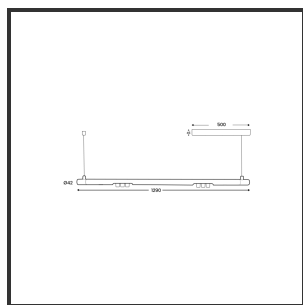

MAMBA KUPS 120 PENDEL

2700K/CRI90 on/off 9016 9005 45°

Beamangle	45°	Kleur 2	RAL9005
CIE Flux Codes	92 98 100 100 100	Led type	SMD
CRI	90	Lumen Maintenance	L80B10 bij 50.000
Colour Deviation (SDCM)	3 sdcM	Lumen/W out of the chip	135lm/W
Colour Temperature	2700K	Luminous flux of luminaire	600lm
Dim	No	Material Housing	Aluminium
Dimensions	Ø42x1290	Material Lens/Reflector/Diffusor	PMMA
Energy Efficiency Class	D	Max. connected Load	2x3W
Forward Voltage	18V	Mounting Type	Pendel
Frequency	50-60Hz	PF	0,98
IK	07	Protection Class	II
IP	IP33	Suspensie lengte	1,5m
Input current	350mA	Suspensiekabels	2
Kleur	RAL9016	UGR	16
		Voltage	220-240V

Reference : 000027595

Product Description

Ook de Mamba combineert de meest lednlux herkenbare afrondingen die we elders terugvinden binnen ons gamma. Samen met een subtiele look en rechtlijnigheid. Een knap staaltje designwerk dat het best tot uiting komt als statement piece te midden van ieders interieur. Waar het hoofdzakelijk bij de Mamba om draait zijn de modulaire magnetische koppelmodules die geïmplementeerd werden in elk onderdeel. Door dit in combinatie te plaatsen met een 48V systeem en de nieuwste led technologieën kregen wij de mogelijkheid om de stroomtoevoer zo laag te houden dat een slank ontwerp geen enkel ontwikkelingsprobleem met zich meebracht. Door de dynamiek tussen de magnetische koppelmodules kunnen alle onderdelen zowel 360° rond zijn als gedraaid worden als individueel horizontaal 180° gedraaid worden waardoor het einde het begin kan worden. Het configureren van een Mamba armatuur gebeurt op geheel en enkel op jouw vraag; de lengte, de module (Kups of Stribe) en de keuze in dim (on/off, Dali, Dali push of Casambi) mogelijkheid hangen allemaal af van jou. Van een strak armatuur boven je eettafel tot een samenstelling die resulteert in nagenoeg eindeloze combinatie mogelijkheden.