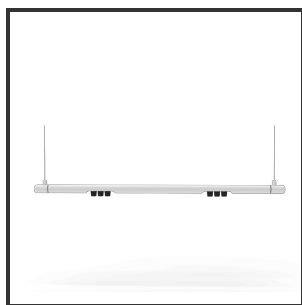

# MAMBA KUPS 120 PENDEL

3000K/CRI90 Dali 9016 9005 15°

Beamangle	15°	Kleur 2	RAL9005
CIE Flux Codes	92 98 100 100 100	Led type	SMD
CRI	90	Lumen Maintenance	L80B10 bij 50.000
Colour Deviation (SDCM)	3 sdcM	Lumen/W out of the chip	135lm/W
Colour Temperature	3000K	Luminous flux of luminaire	600lm
Dim	Dali	Material Housing	Aluminium
Dimensions	Ø42x1290	Material Lens/Reflector/Diffusor	PMMA
Energy Efficiency Class	D	Max. connected Load	2x3W
Forward Voltage	18V	Mounting Type	Pendel
Frequency	50-60Hz	PF	0,98
IK	07	Protection Class	II
IP	IP33	Suspensie lengte	1,5m
Input current	350mA	Suspensiekabels	2
Kleur	RAL9016	UGR	16
		Voltage	220-240V

## Product Description

Ook de Mamba combineert de meest lednlux herkenbare afrondingen die we elders terugvinden binnen ons gamma. Samen met een subtiel look en rechtlijnigheid. Een knap staaltje designwerk dat het best tot uiting komt als statement piece te midden van ieders interieur. Waar het hoofdzakelijk bij de Mamba om draait zijn de modulaire magnetische koppelmodules die geïmplementeerd werden in elk onderdeel. Door dit in combinatie te plaatsen met een 48V systeem en de nieuwste led technologieën kregen wij de mogelijkheid om de stroomtoevoer zo laag te houden dat een slank ontwerp geen enkel ontwikkelingsprobleem met zich meebracht. Door de dynamiek tussen de magnetische koppelmodules kunnen alle onderdelen zowel 360° rond zijn as gedraaid worden als individueel horizontaal 180° gedraaid worden waardoor het einde het begin kan worden. Het configureren van een Mamba armatuur gebeurt op geheel en enkel op jouw vraag; de lengte, de module (Kups of Stribe) en de keuze in dim (on/off, Dali, Dali push of Casambi) mogelijkheid hangen allemaal af van jou. Van een strak armatuur boven je eettafel tot een samenstelling die resulteert in nagenoeg eindeloze combinatie mogelijkheden.