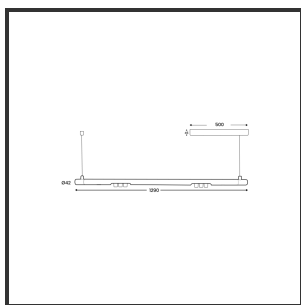

# MAMBA KUPS 120 PENDEL

3000K/CRI90 Dali 9016 9005 15°

Beamangle	15°	Kleur 2	RAL9005
CIE Flux Codes	92 98 100 100 100	Led type	SMD
CRI	90	Lumen Maintenance	L80B10 bij 50.000
Colour Deviation (SDCM)	3 sdcM	Lumen/W out of the chip	135lm/W
Colour Temperature	3000K	Luminous flux of luminaire	600lm
Dim	Dali	Material Housing	Aluminium
Dimensions	Ø42x1290	Material Lens/Reflector/Diffusor	PMMA
Energy Efficiency Class	D	Max. connected Load	2x3W
Forward Voltage	18V	Mounting Type	Pendel
Frequency	50-60Hz	PF	0,98
IK	07	Protection Class	II
IP	IP33	Suspensie lengte	1,5m
Input current	350mA	Suspensiekabels	2
Kleur	RAL9016	UGR	16
		Voltage	220-240V

## Product Description

Ook de Mamba combineert de meest lednlux herkenbare afrondingen die we elders terugvinden binnen ons gamma. Samen met een subtiel look en rechtlijnigheid. Een knap staaltje designwerk dat het best tot uiting komt als statement piece te midden van ieders interieur. Waar het hoofdzakelijk bij de Mamba om draait zijn de modulaire magnetische koppelmodules die geïmplementeerd werden in elk onderdeel. Door dit in combinatie te plaatsen met een 48V systeem en de nieuwste led technologieën kregen wij de mogelijkheid om de stroomtoevoer zo laag te houden dat een slank ontwerp geen enkel ontwikkelingsprobleem met zich meebracht. Door de dynamiek tussen de magnetische koppelmodules kunnen alle onderdelen zowel 360° rond zijn as gedraaid worden als individueel horizontaal 180° gedraaid worden waardoor het einde het begin kan worden. Het configureren van een Mamba armatuur gebeurt op geheel en enkel op jouw vraag; de lengte, de module (Kups of Stribe) en de keuze in dim (on/off, Dali, Dali push of Casambi) mogelijkheid hangen allemaal af van jou. Van een strak armatuur boven je eettafel tot een samenstelling die resulteert in nagenoeg eindeloze combinatie mogelijkheden.