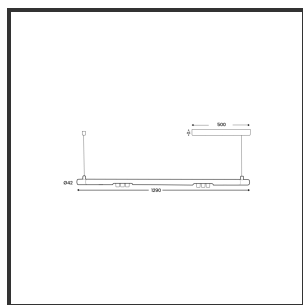

MAMBA KUPS 120 PENDEL

3000K/CRI90 Casambi 9016 9005 15°

Beamangle	15°	Kleur 2	RAL9005
CIE Flux Codes	92 98 100 100 100	Led type	SMD
CRI	90	Lumen Maintenance	L80B10 bij 50.000
Colour Deviation (SDCM)	3 sdcM	Lumen/W out of the chip	135lm/W
Colour Temperature	3000K	Luminous flux of luminaire	600lm
Dim	Casambi	Material Housing	Aluminium
Dimensions	Ø42x1290	Material Lens/Reflector/Diffusor	PMMA
Energy Efficiency Class	D	Max. connected Load	2x3W
Forward Voltage	18V	Mounting Type	Pendel
Frequency	50-60Hz	PF	0,98
IK	07	Protection Class	II
IP	IP33	Suspensie lengte	1,5m
Input current	350mA	Suspensiekabels	2
Kleur	RAL9016	UGR	16
		Voltage	220-240V

Product Description

Ook de Mamba combineert de meest lednlux herkenbare afrondingen die we elders terugvinden binnen ons gamma. Samen met een subtiele look en rechtlijnigheid. Een knap staaltje designwerk dat het best tot uiting komt als statement piece te midden van ieders interieur. Waar het hoofdzakelijk bij de Mamba om draait zijn de modulaire magnetische koppelmodules die geïmplementeerd werden in elk onderdeel. Door dit in combinatie te plaatsen met een 48V systeem en de nieuwste led technologieën kregen wij de mogelijkheid om de stroomtoevoer zo laag te houden dat een slank ontwerp geen enkel ontwikkelingsprobleem met zich meebracht. Door de dynamiek tussen de magnetische koppelmodules kunnen alle onderdelen zowel 360° rond zijn as gedraaid worden als individueel horizontaal 180° gedraaid worden waardoor het einde het begin kan worden. Het configureren van een Mamba armatuur gebeurt op geheel en enkel op jouw vraag; de lengte, de module (Kups of Stribe) en de keuze in dim (on/off, Dali, Dali push of Casambi) mogelijkheid hangen allemaal af van jou. Van een strak armatuur boven je eettafel tot een samenstelling die resulteert in nagenoeg eindeloze combinatie mogelijkheden.