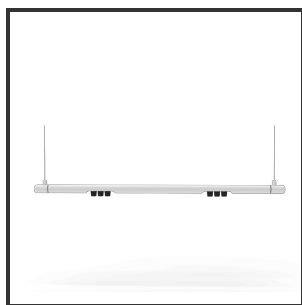

MAMBA KUPS 120 PENDEL

3000K/CRI90 Casambi 9016 9005 15°

Beamangle	15°	Kleur 2	RAL9005
CIE Flux Codes	92 98 100 100 100	Led type	SMD
CRI	90	Lumen Maintenance	L80B10 bij 50.000
Colour Deviation (SDCM)	3 sdcM	Lumen/W out of the chip	135lm/W
Colour Temperature	3000K	Luminous flux of luminaire	600lm
Dim	Casambi	Material Housing	Aluminium
Dimensions	Ø42x1290	Material Lens/Reflector/Diffusor	PMMA
Energy Efficiency Class	D	Max. connected Load	2x3W
Forward Voltage	18V	Mounting Type	Pendel
Frequency	50-60Hz	PF	0,98
IK	07	Protection Class	II
IP	IP33	Suspensie lengte	1,5m
Input current	350mA	Suspensiekabels	2
Kleur	RAL9016	UGR	16
		Voltage	220-240V

Product Description

Ook de Mamba combineert de meest lednlux herkenbare afrondingen die we elders terugvinden binnen ons gamma. Samen met een subtiele look en rechtlijnigheid. Een knap staaltje designwerk dat het best tot uiting komt als statement piece te midden van ieders interieur. Waar het hoofdzakelijk bij de Mamba om draait zijn de modulaire magnetische koppelmodules die geïmplementeerd werden in elk onderdeel. Door dit in combinatie te plaatsen met een 48V systeem en de nieuwste led technologieën kregen wij de mogelijkheid om de stroomtoevoer zo laag te houden dat een slank ontwerp geen enkel ontwikkelingsprobleem met zich meebracht. Door de dynamiek tussen de magnetische koppelmodules kunnen alle onderdelen zowel 360° rond zijn as gedraaid worden als individueel horizontaal 180° gedraaid worden waardoor het einde het begin kan worden. Het configureren van een Mamba armatuur gebeurt op geheel en enkel op jouw vraag; de lengte, de module (Kups of Stribe) en de keuze in dim (on/off, Dali, Dali push of Casambi) mogelijkheid hangen allemaal af van jou. Van een strak armatuur boven je eettafel tot een samenstelling die resulteert in nagenoeg eindeloze combinatie mogelijkheden.